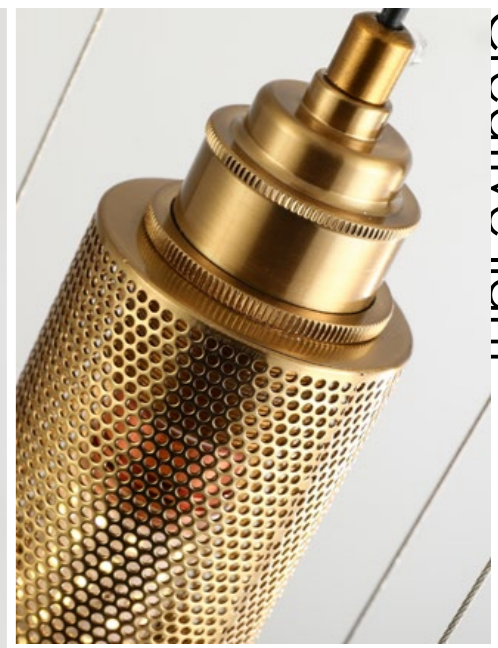

Creative light

■ WIN 11111 ◆ 36500
Ø155 H300 線長 2000mm / E27 x1 附贈 LED 3000K x1 / 碳素鋼、水晶玻璃