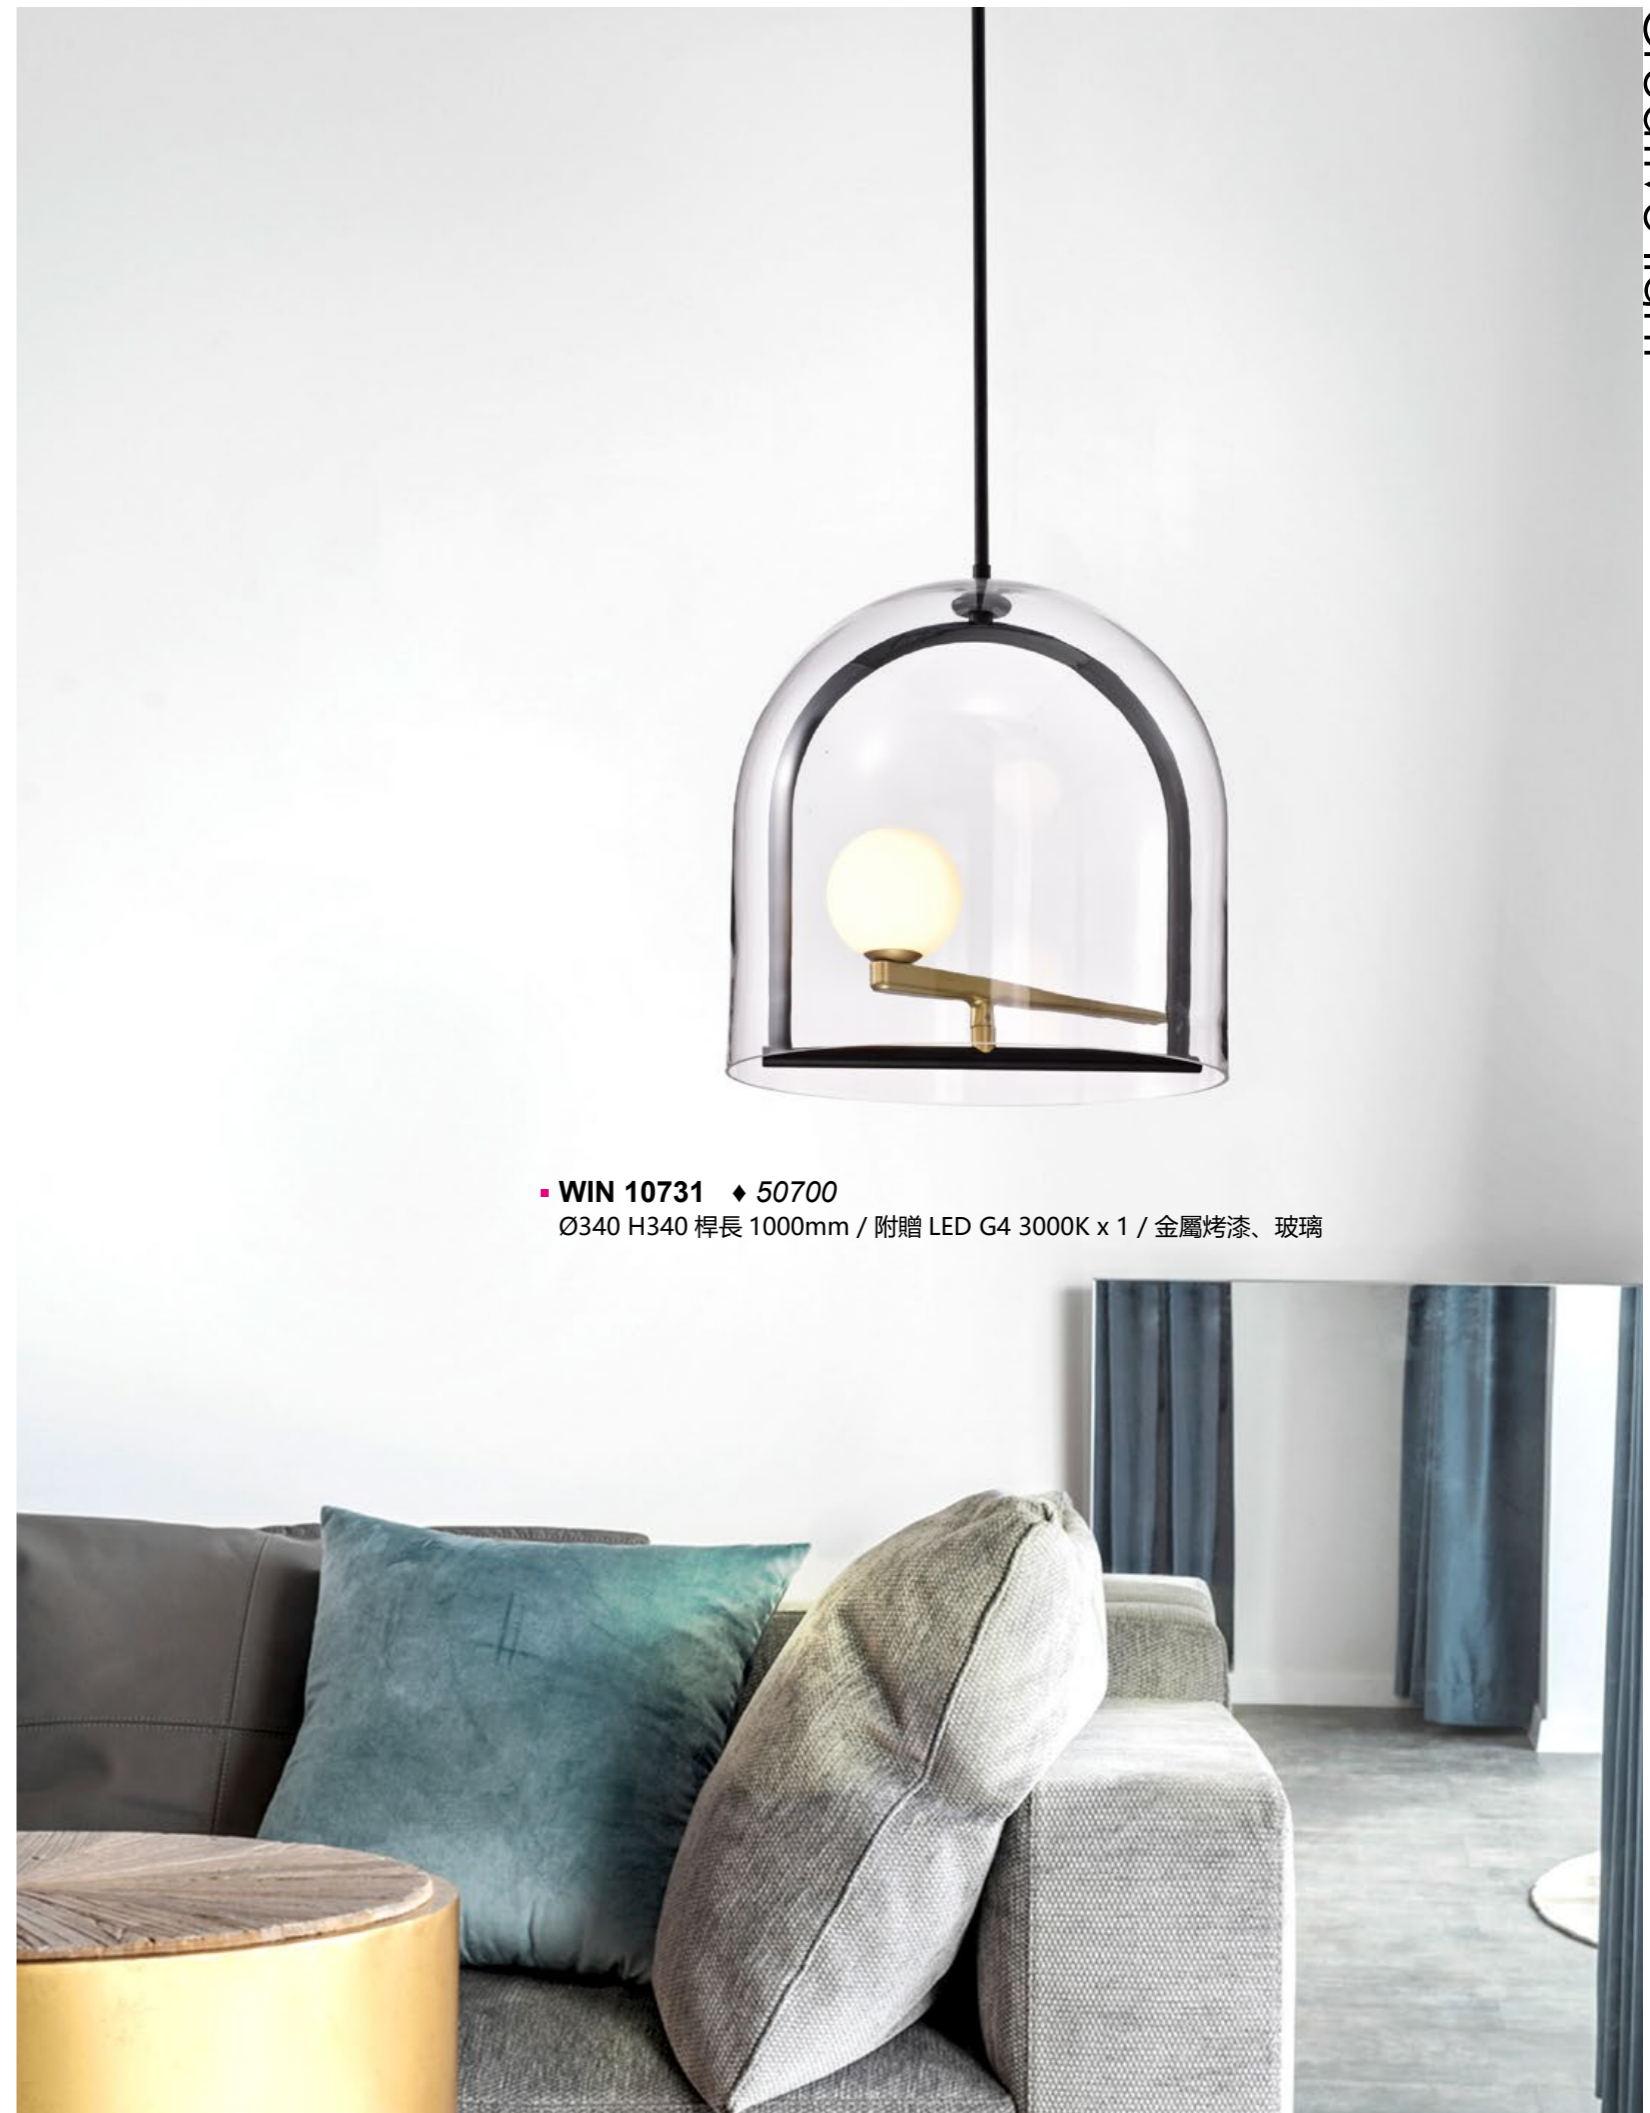

▪ **WIN 10731** ◆ 50700
Ø340 H340 桿長 1000mm / 附贈 LED G4 3000K x 1 / 金屬烤漆、玻璃