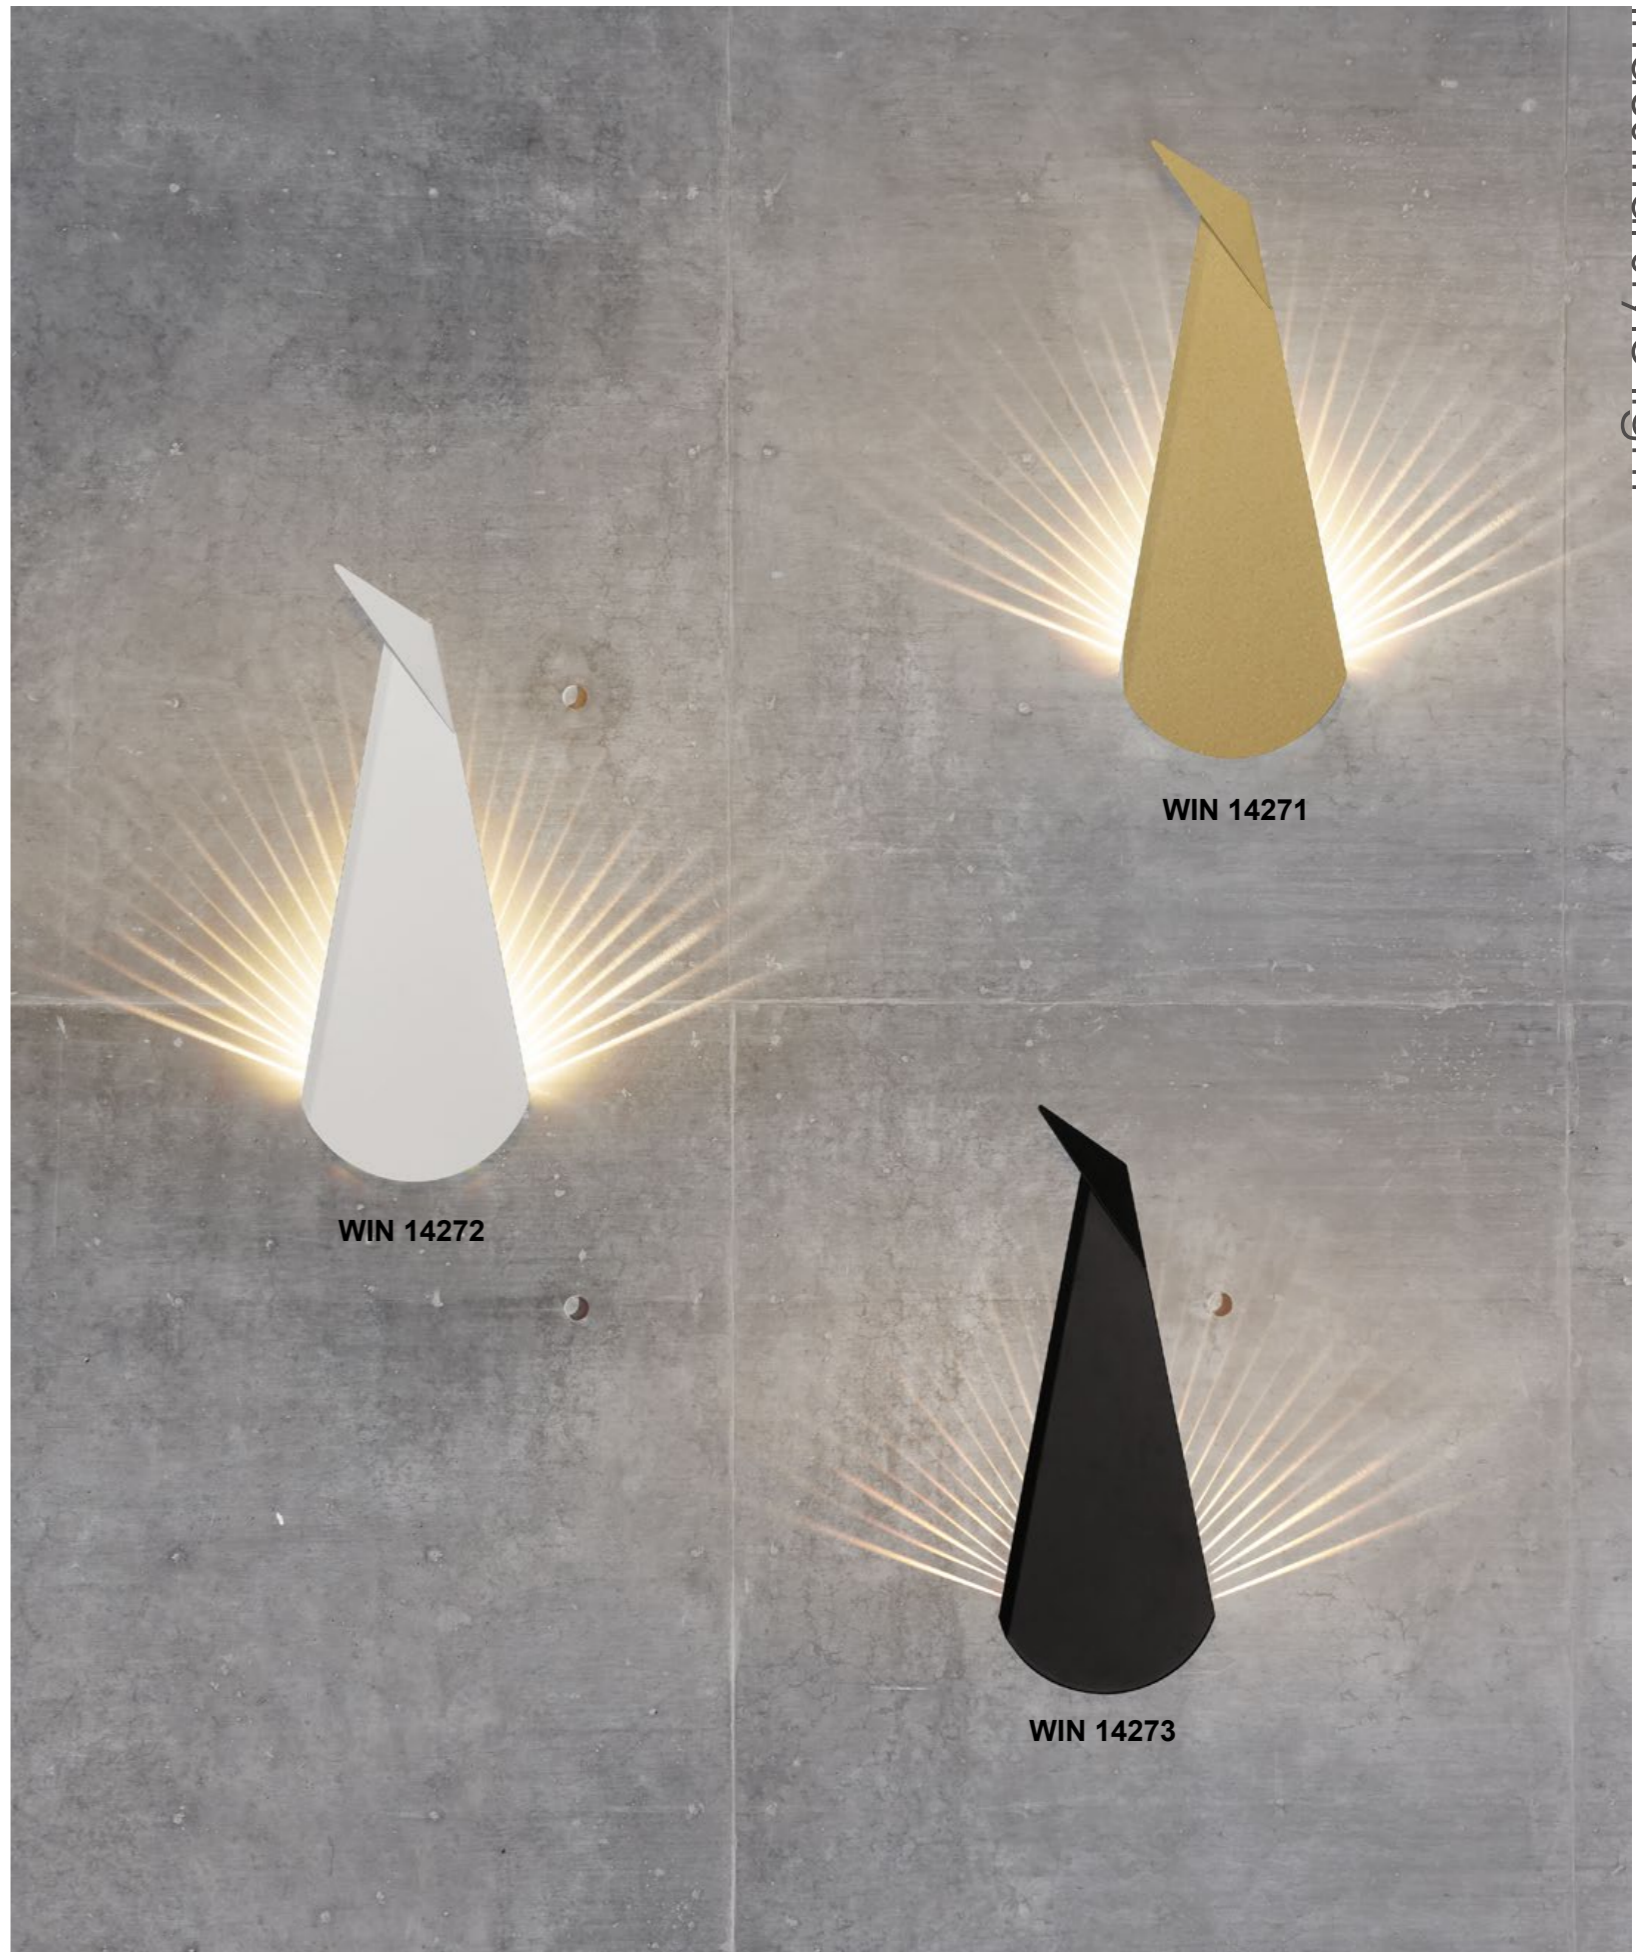

■ WIN 14271~3 ◆ 16300
W140 H360 D100mm / 附贈 LED 5W 3000K / 金屬烤漆