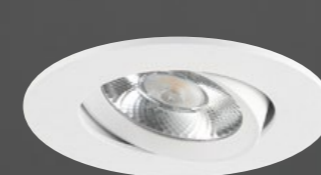

訂製 調光系列

WIN 15131
Ø70

WIN 15132
Ø75

WIN 15133
Ø85

WIN 15134
Ø95

WIN 15135
Ø95

WIN 15136
Ø95

WIN 15137 (超薄型)
Ø75