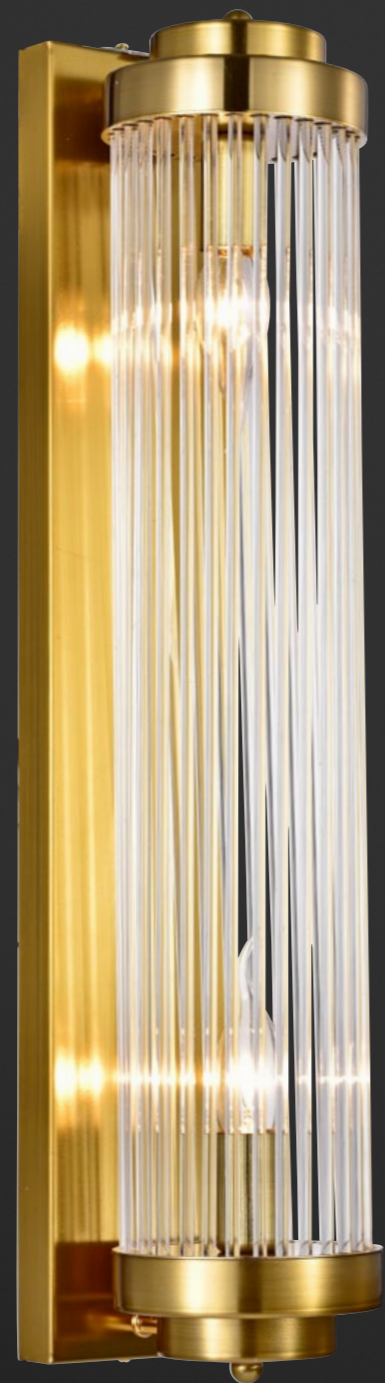

WIN 11562

- **WIN 11561** ◆ 30500
  W150 H350 D150mm / E14 x 2 另計 / 金屬電鍍、進口水晶
- **WIN 11562** ◆ 30500
  W120 H630mm / E14 x 2 另計 / 金屬電鍍、進口水晶