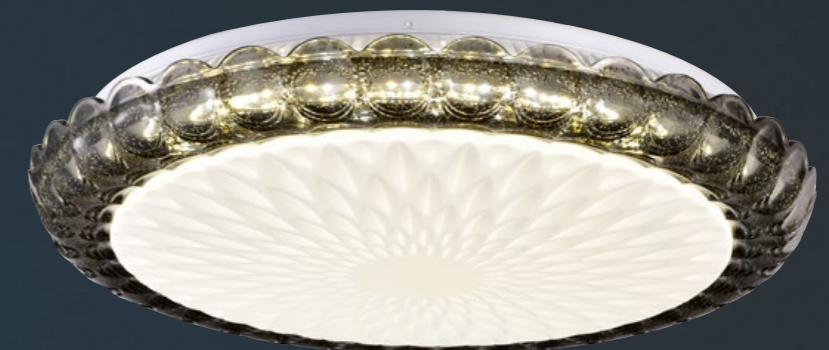

/ 光源：附贈燈板 12Wx6+E12x1 附贈 IC、燈板可自由搭配色溫：黃光、白光、自然光
/ 甲基丙烯酸甲酯（仿壓克力）

■ WIN 14003 ◆ 57100

Ø700 H100mm

/ 光源：附贈燈板 22Wx6+E12x1 附贈 IC、燈板可自由搭配色溫：黃光、白光、自然光
/ 甲基丙烯酸甲酯（仿壓克力）

WIN 14011

WIN 14012

WIN 14013

■ WIN 14011~3 ◆ 34300