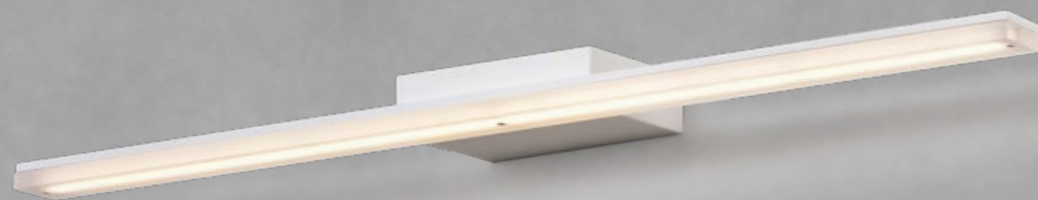

WIN 14383

- **WIN 14381~2** ◆ 16500
  W60 H110 D65mm/ 附贈 LED-3Wx1 黃光 / 金屬粉體烤漆、獨立開關、可調整 LED 光源角度
- **WIN 14383** ◆ 28500
  W660 H35 D100mm/ 附贈 LED-16Wx1 黃光 / 金屬粉體烤漆、壓克力
- **WIN 14384** ◆ 22800
  W675 H50 D110mm/ 附贈 LED-16Wx1 黃光 / 金屬粉體烤漆、壓克力

WIN 14392

- **WIN 14391~2** ◆ 24100
  W80 H110 D55mm/ 附贈 COB LED -5Wx1 黃光 / 金屬粉體烤漆、附贈 USB 充電插槽、壓克力、獨立開關、可調整 LED 光源角度
- **WIN 14393~4** ◆ 34800
  W170 H170 D160mm/ 附贈 LED -8Wx1、3Wx1 黃光 / 金屬粉體烤漆、附贈 USB 充電插槽、獨立開關、可調整 LED 光源角度