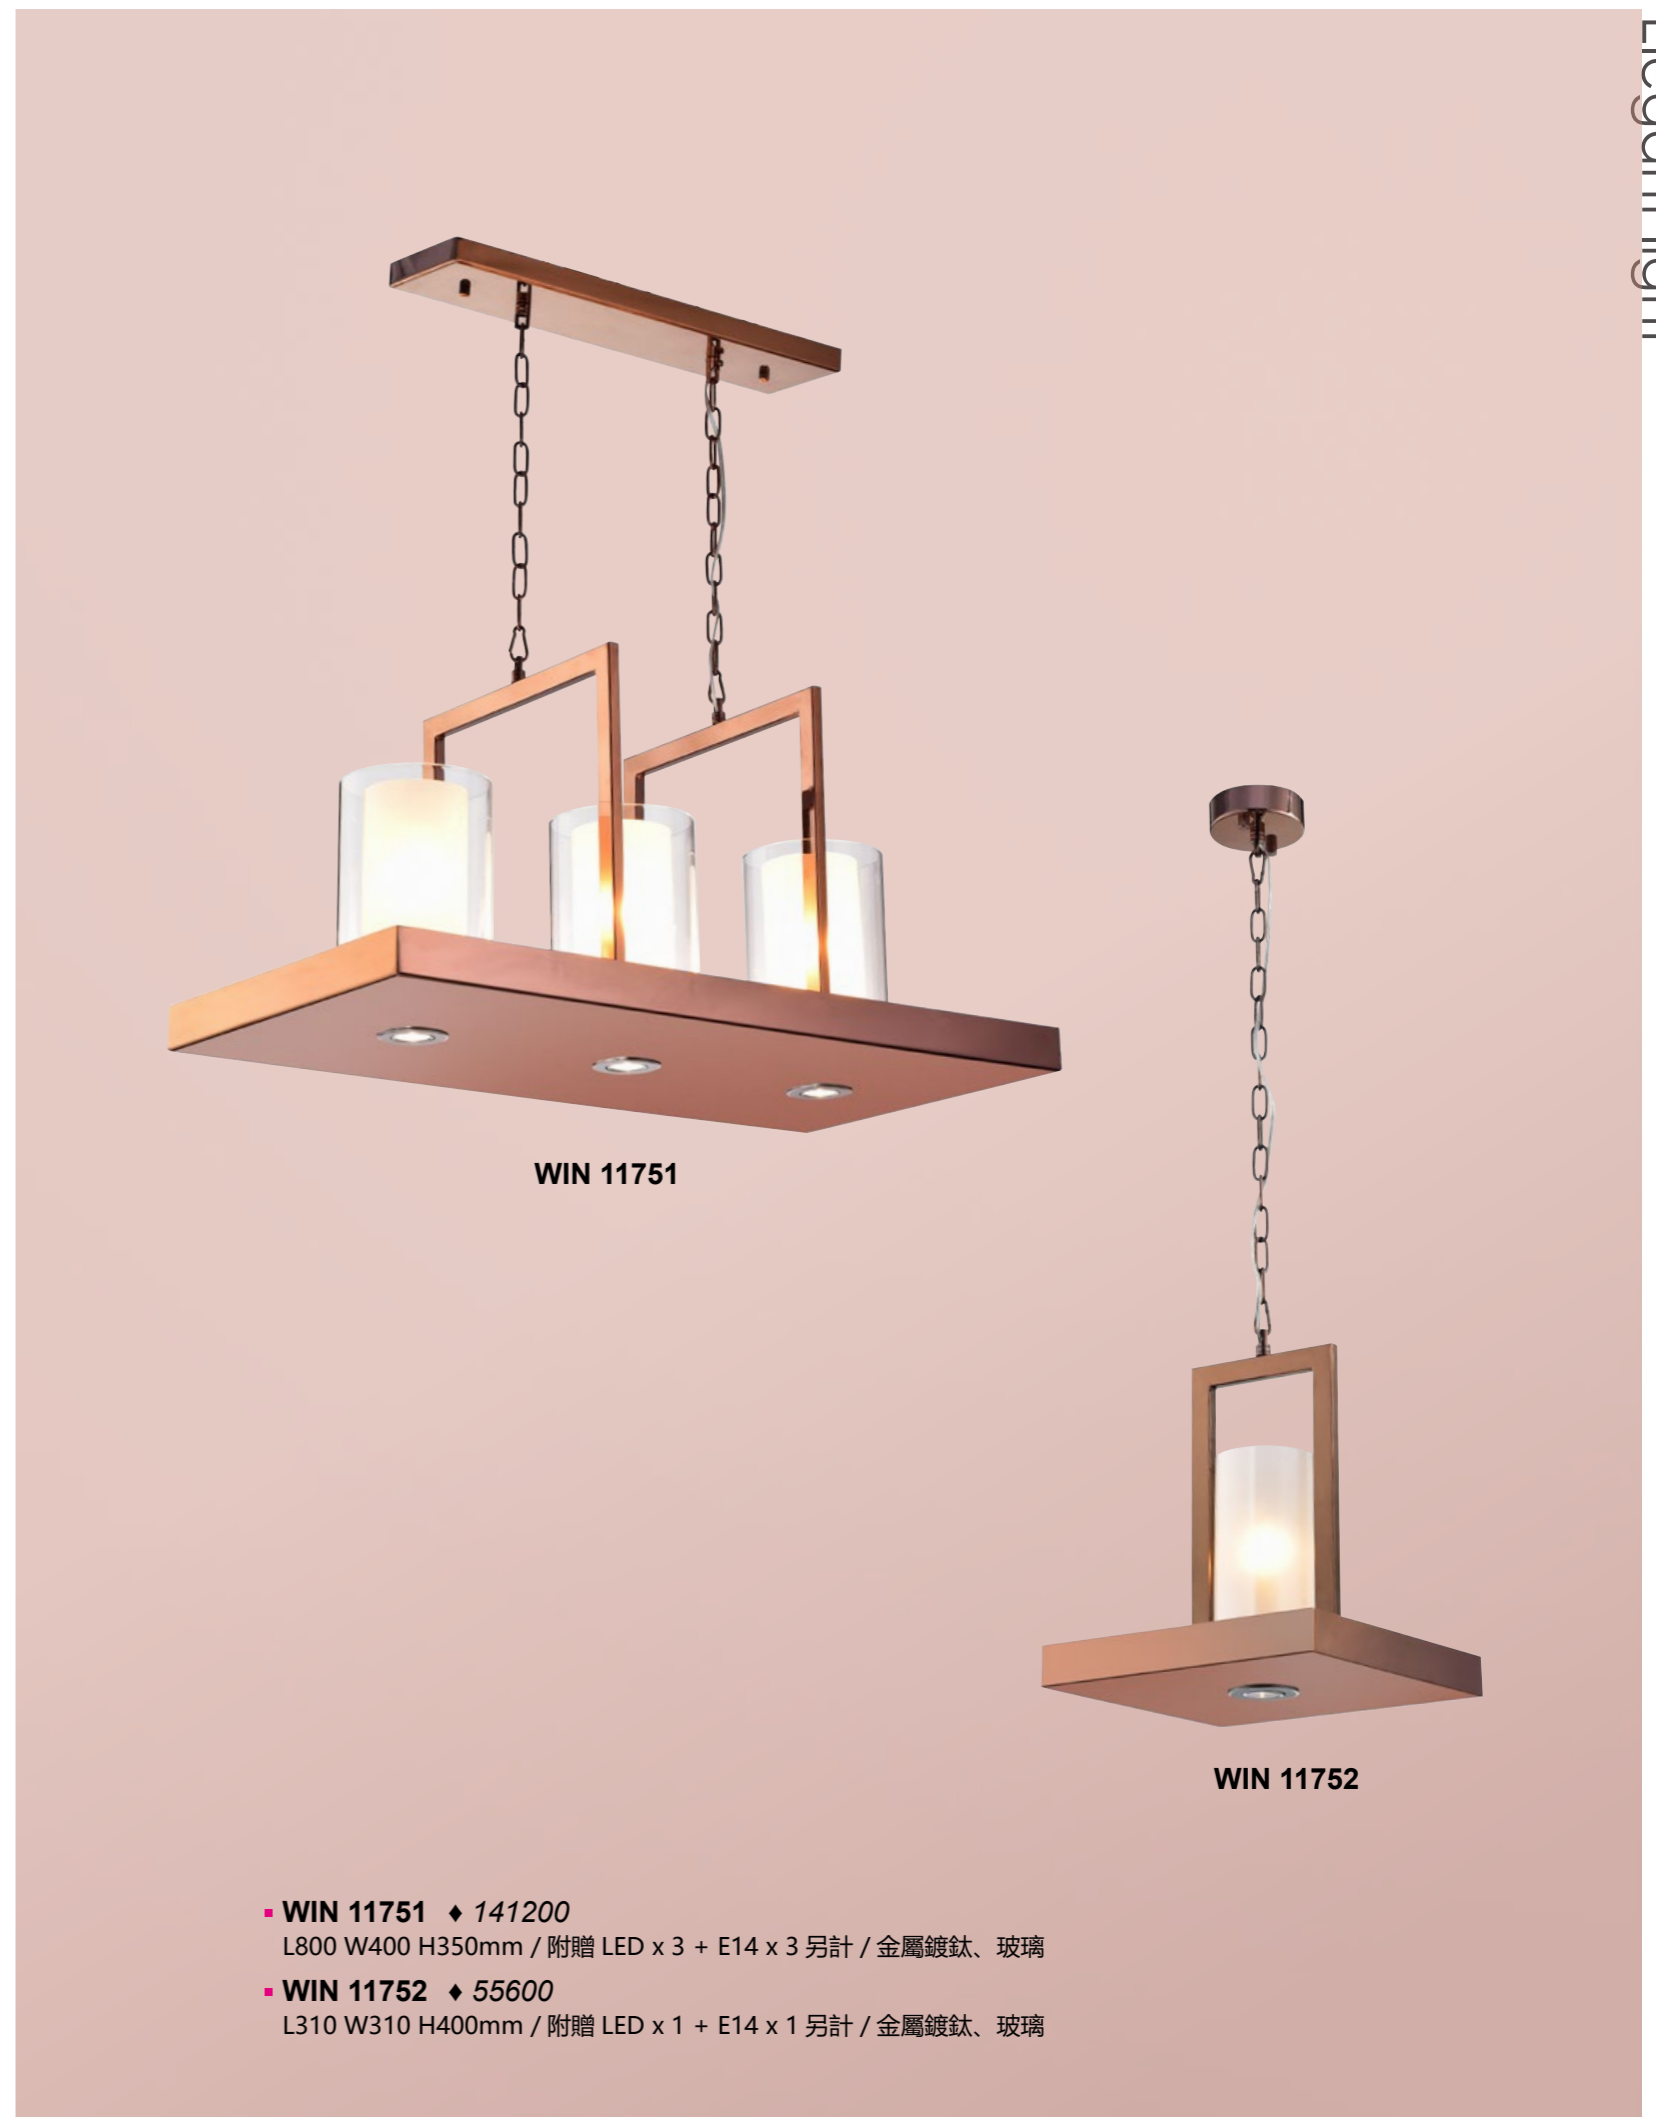

WIN 11732

- WIN 11731 ◆ 260000
Ø730 H760mm / E14 x 6 另計 / 銅製品、布罩
- WIN 11732 ◆ 365000
Ø730 H760mm / E14 x 9 另計 / 銅製品、布罩

WIN 11731

■ **WIN 11741** ◆ 170500
 L800 W400 H350mm / 附贈 LED x 6 + E14 x 6 另計 / 金屬鍍鈦、玻璃