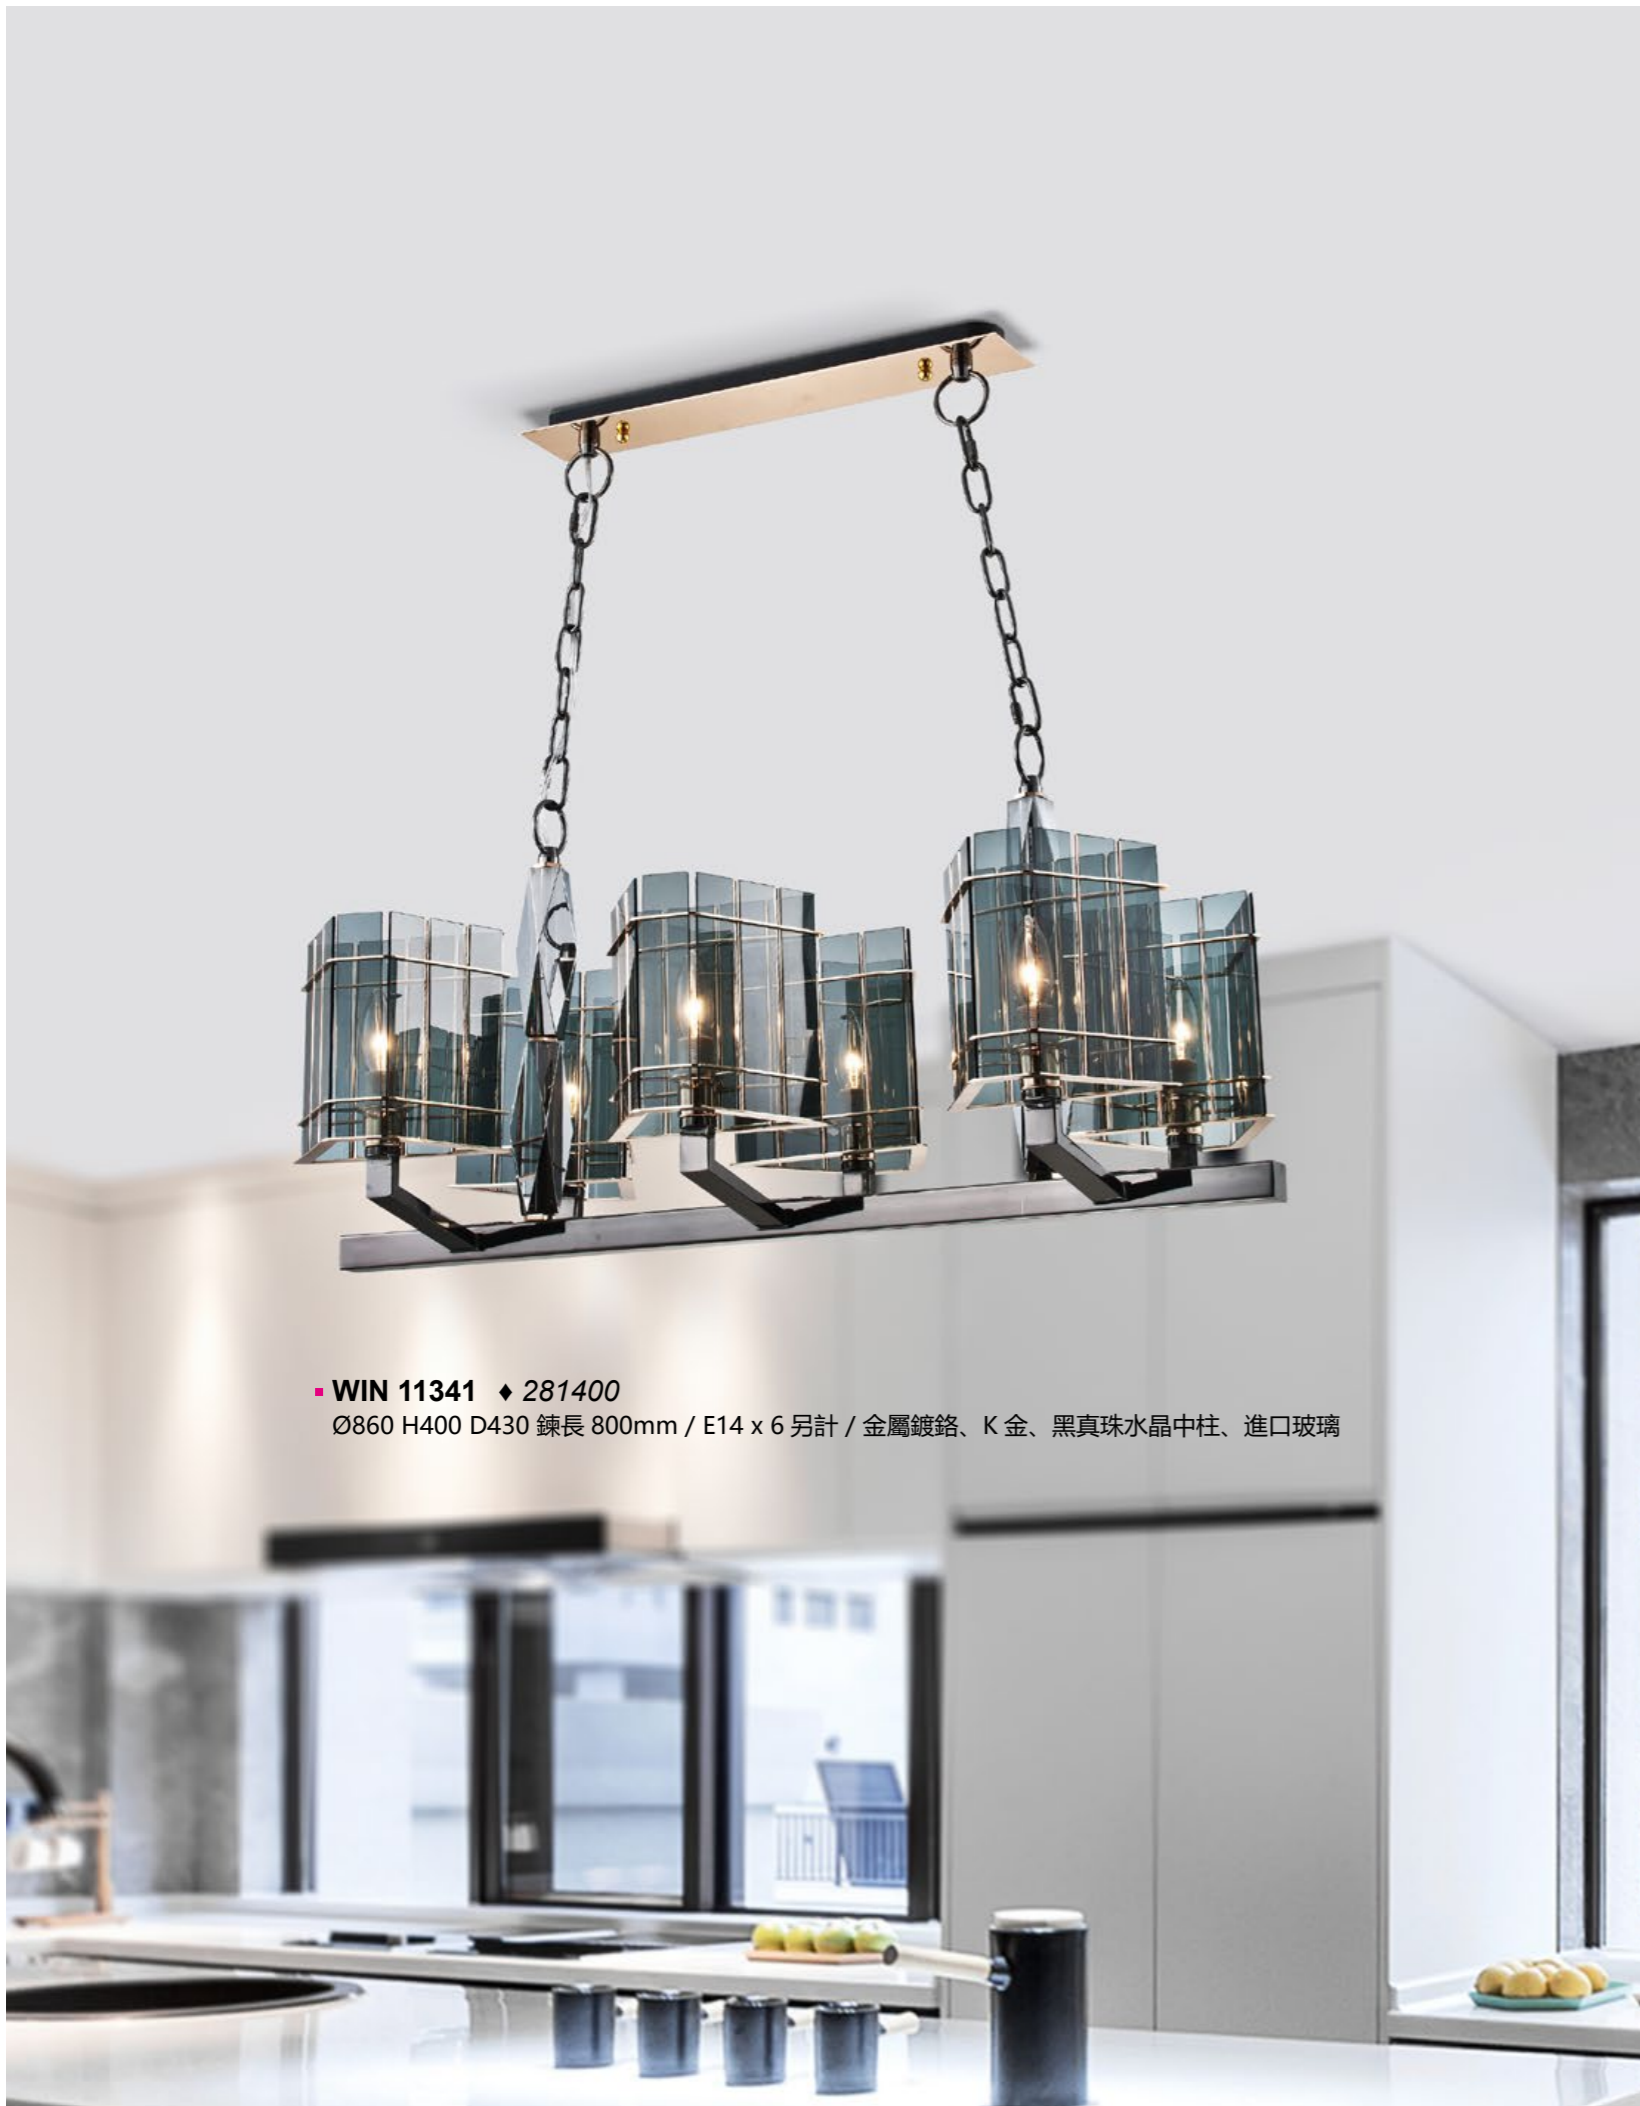

■ **WIN 11341** ◆ 281400
Ø860 H400 D430 鍊長 800mm / E14 x 6 另計 / 金屬鍍鉻、K 金、黑真珠水晶中柱、進口玻璃