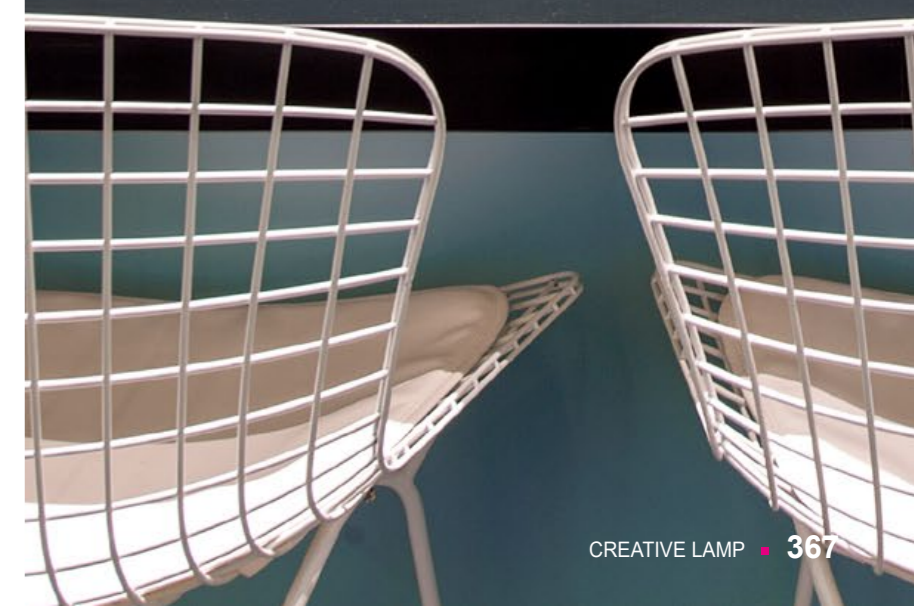

- WIN 13661~3 ◆ 72400
  Ø600 H280 線長 1000mm / E27 x 1 另計 / 石化合成物 (丙烯酸)
- WIN 13664~6 ◆ 34300
  Ø400 H200 線長 1000mm / E27 x 1 另計 / 石化合成物 (丙烯酸)

- WIN 13671 ◆ 7000
  Ø190 H400 線長 1000mm / E27 x 1 另計 / 金屬烤漆
- WIN 13672 ◆ 7000
  Ø250 H320 線長 1000mm / E27 x 1 另計 / 金屬烤漆
- WIN 13673 ◆ 7000
  Ø350 H200 線長 1000mm / E27 x 1 另計 / 金屬烤漆
- WIN 13674 ◆ 86000
  Ø700 H500 線長 1000mm / E27 x 10 另計 / 金屬烤漆