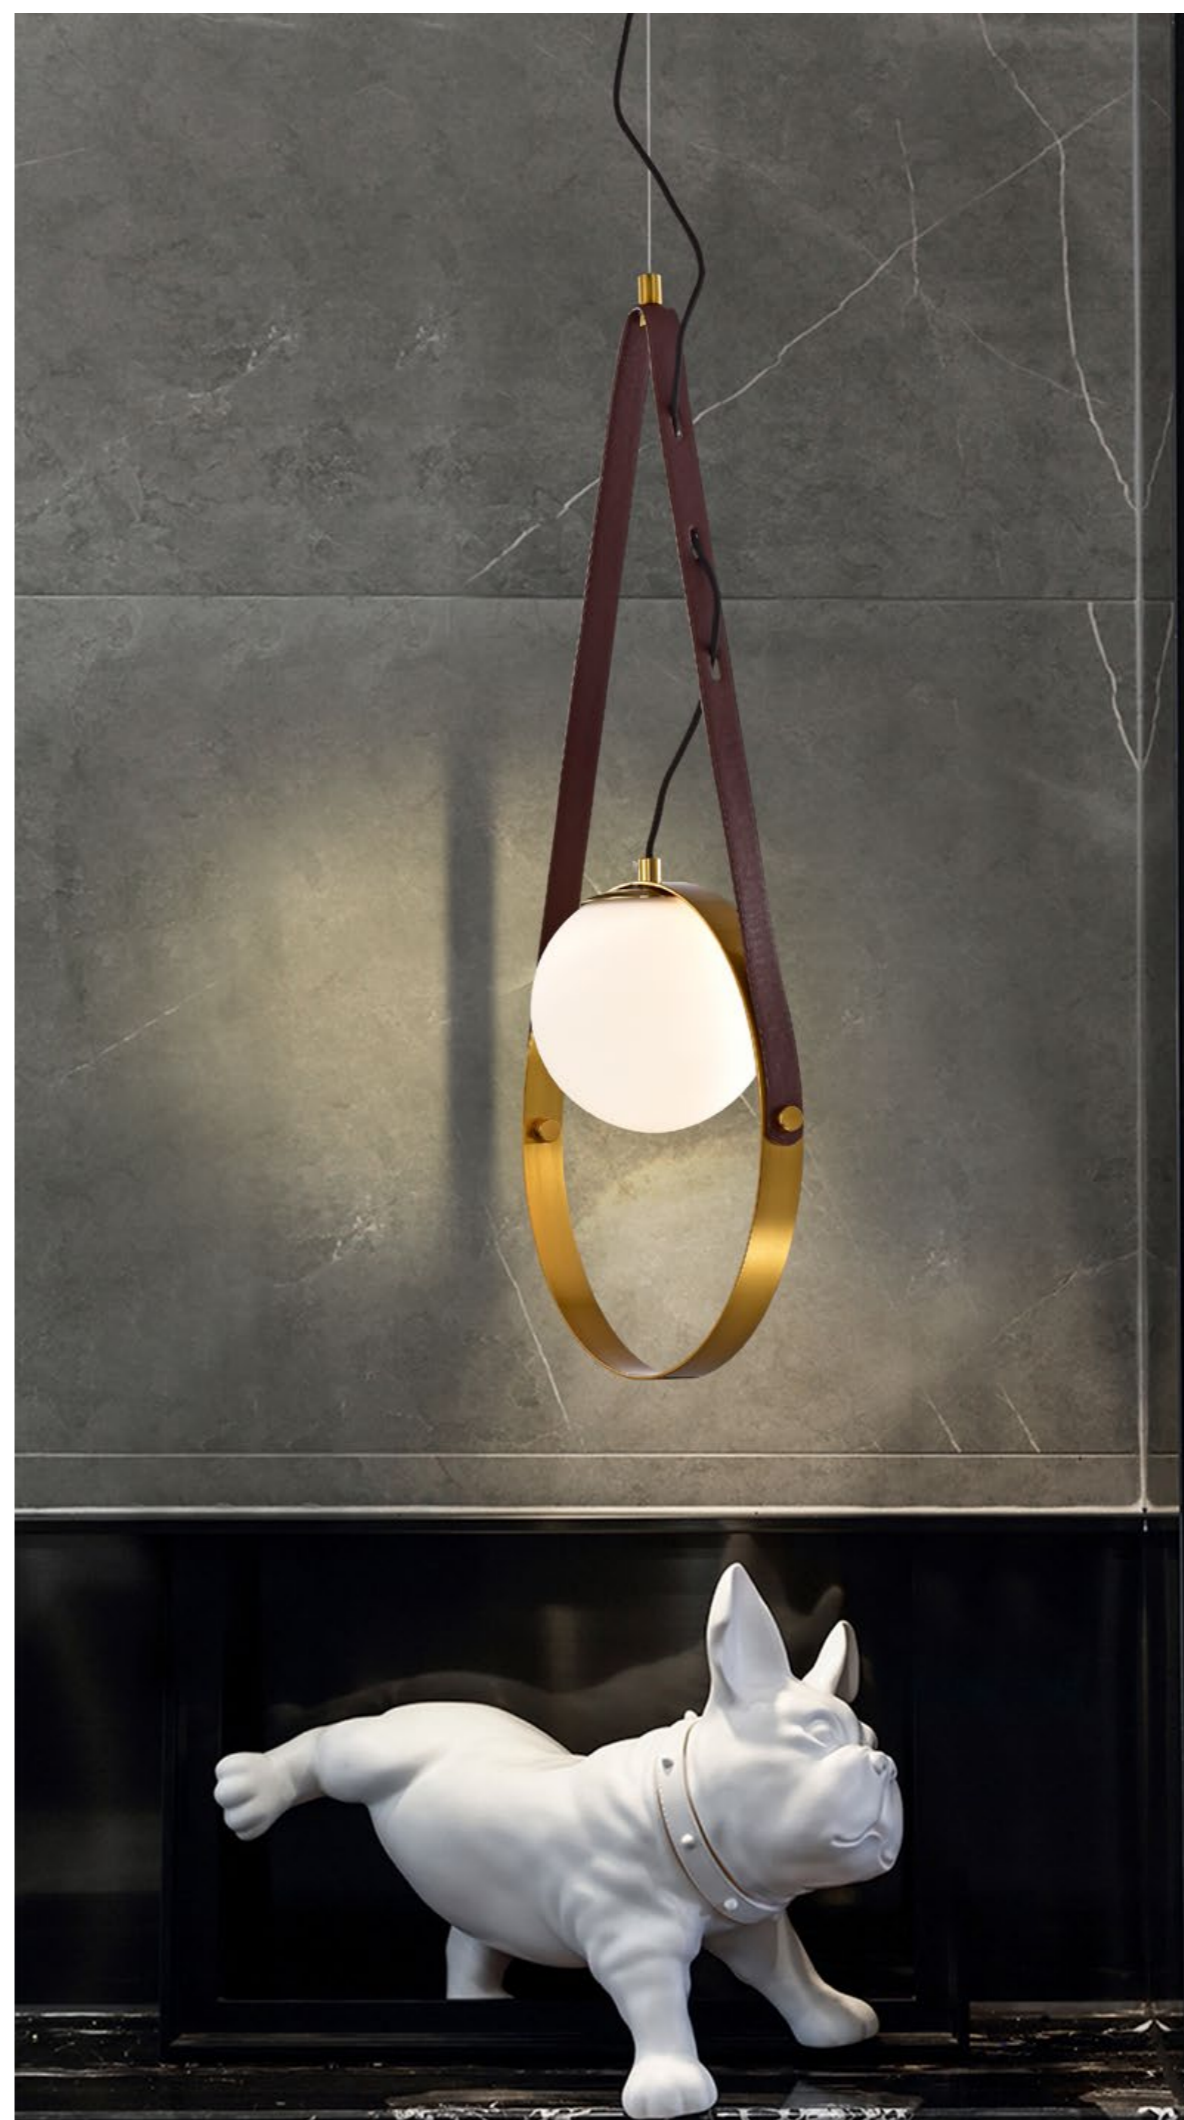

- WIN 11001 ◆ 32400
  L350 W200 H700mm / E27 x 1 另計 / 金屬電鍍、皮革、玻璃
- WIN 11002 ◆ 26000
  L300 W150 H700mm / E27 x 1 另計 / 金屬電鍍、皮革、玻璃