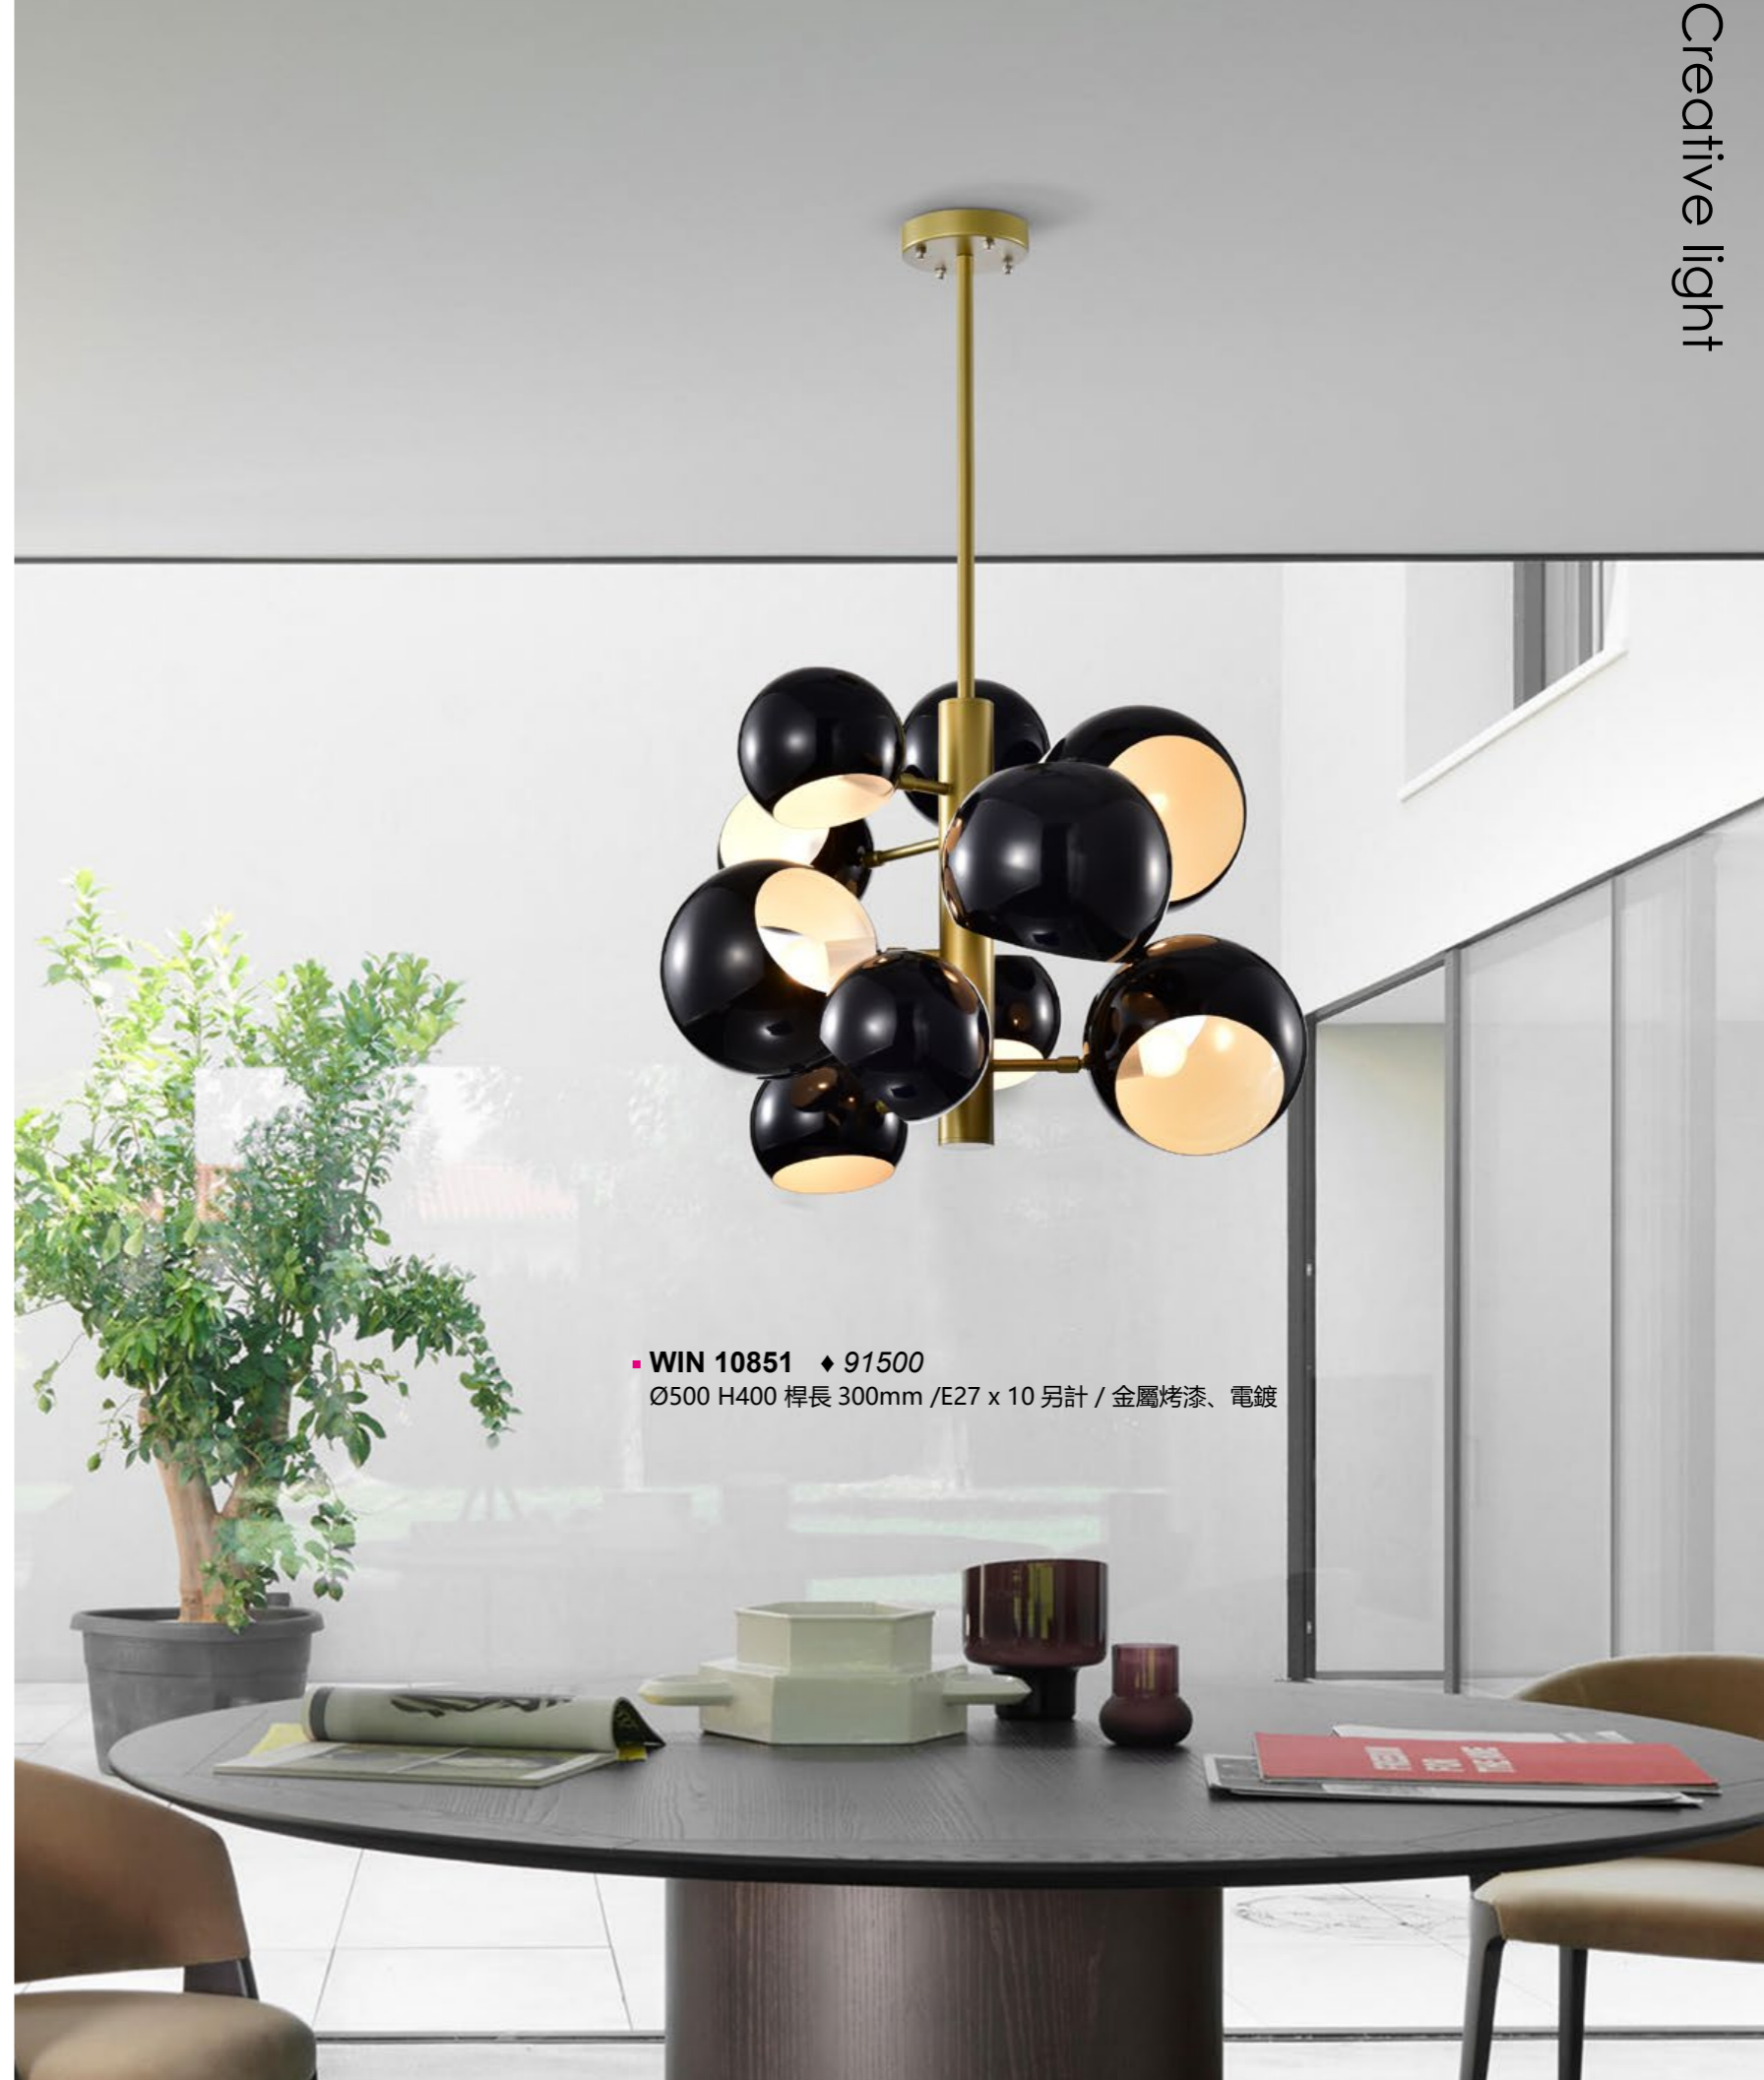

中間 3 燈可調角度
WIN 10831

中間 2 燈可調角度
WIN 10832

- **WIN 10831** ◆ 40400
 L880 W250~520 H400mm / E27 x 5 另計 / 金屬鍍銅、玻璃
- **WIN 10832** ◆ 38000
 L650 W250~300 H400mm / E27 x 4 另計 / 金屬鍍銅、玻璃

WIN 10841
WIN 10842

- WIN 10841 ◆ 126000
Ø740 H510mm / 附贈 G4 LED x 8 + 4 / 金屬電鍍、烤漆罩、壓克力
- WIN 10842 ◆ 143000
Ø800 H510mm / 附贈 G4 LED x 10 + 5 / 金屬電鍍、烤漆罩、壓克力