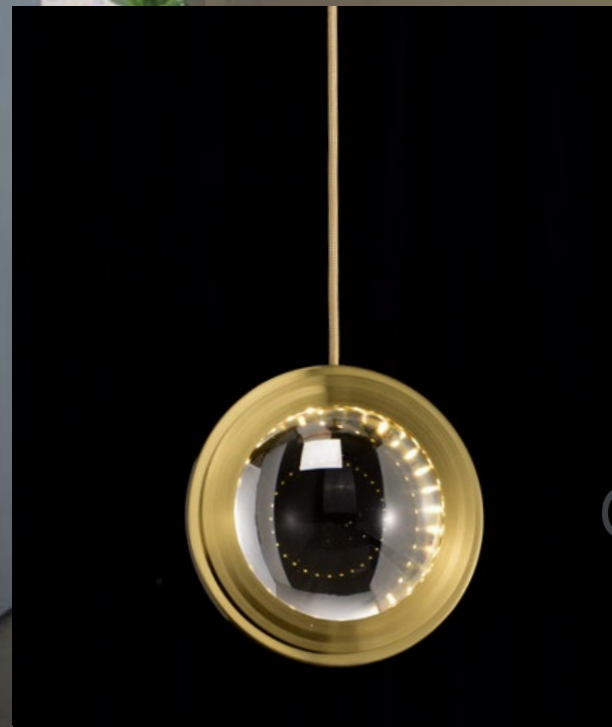

■ WIN 11101 ◆ 28400
Ø140 線長 1000mm / 附贈 LED 8W 3000K / 碳素鋼、水晶玻璃