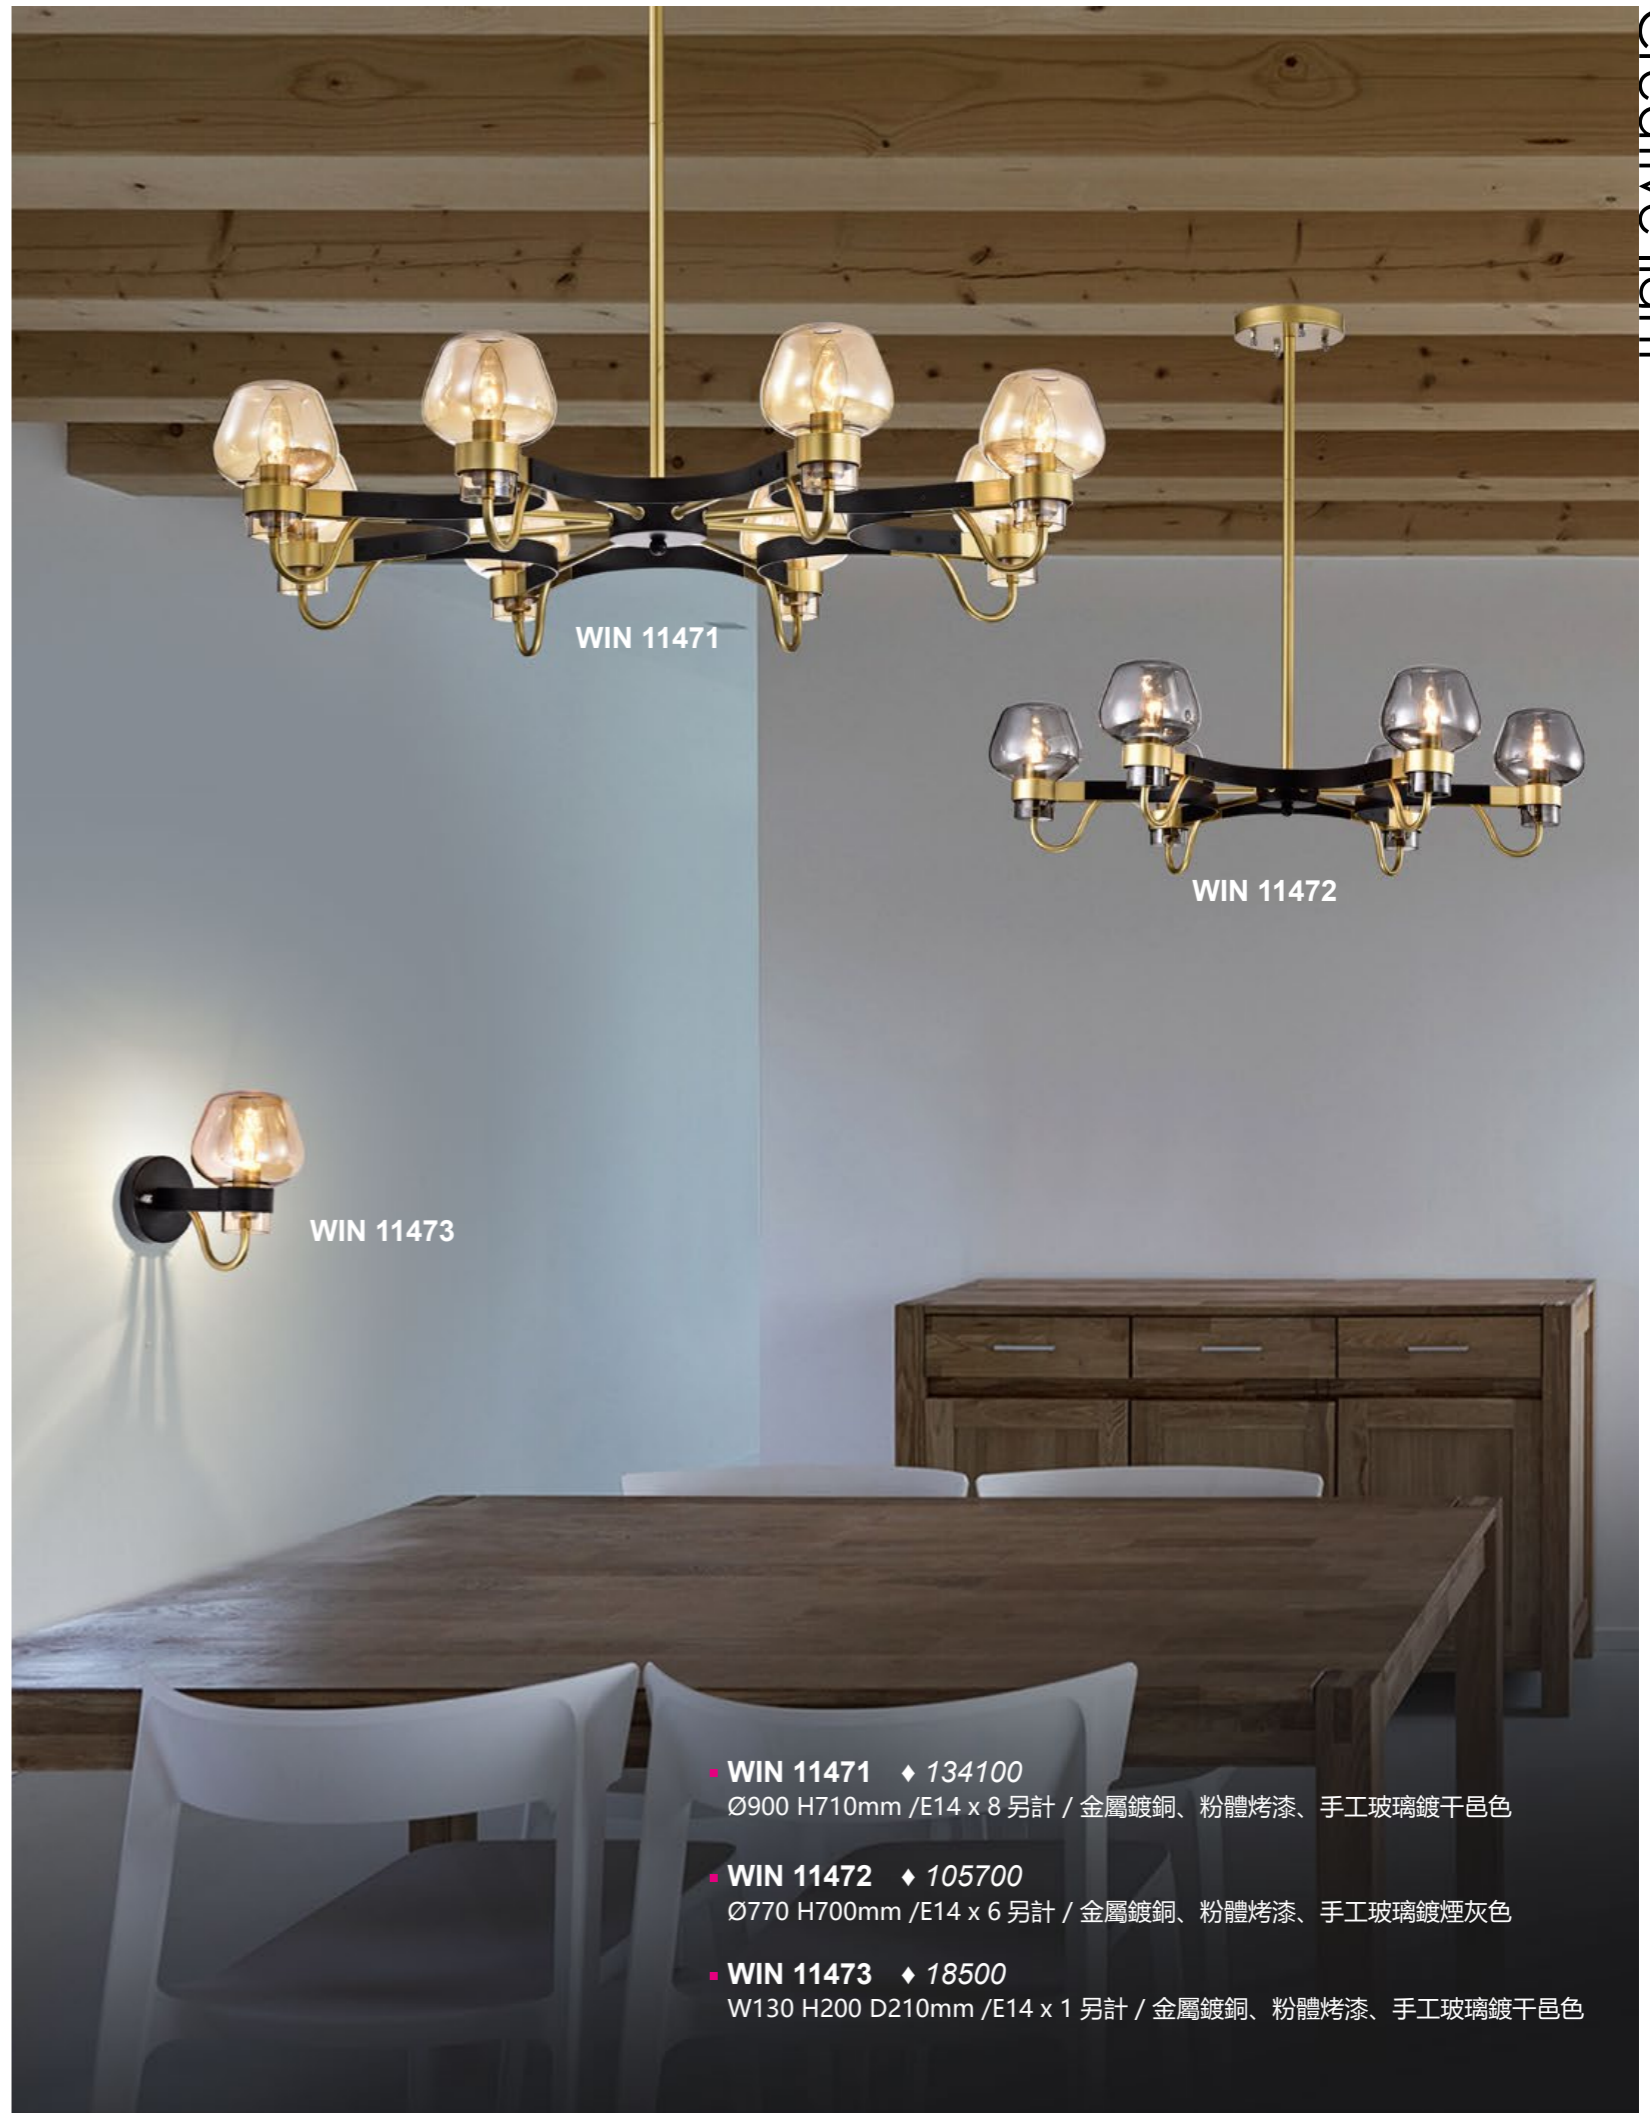

WIN 11471

WIN 11472

WIN 11473

- **WIN 11471** ◆ 134100
  Ø900 H710mm /E14 x 8 另計 / 金屬鍍銅、粉體烤漆、手工玻璃鍍干邑色
- **WIN 11472** ◆ 105700
  Ø770 H700mm /E14 x 6 另計 / 金屬鍍銅、粉體烤漆、手工玻璃鍍煙灰色
- **WIN 11473** ◆ 18500
  W130 H200 D210mm /E14 x 1 另計 / 金屬鍍銅、粉體烤漆、手工玻璃鍍干邑色