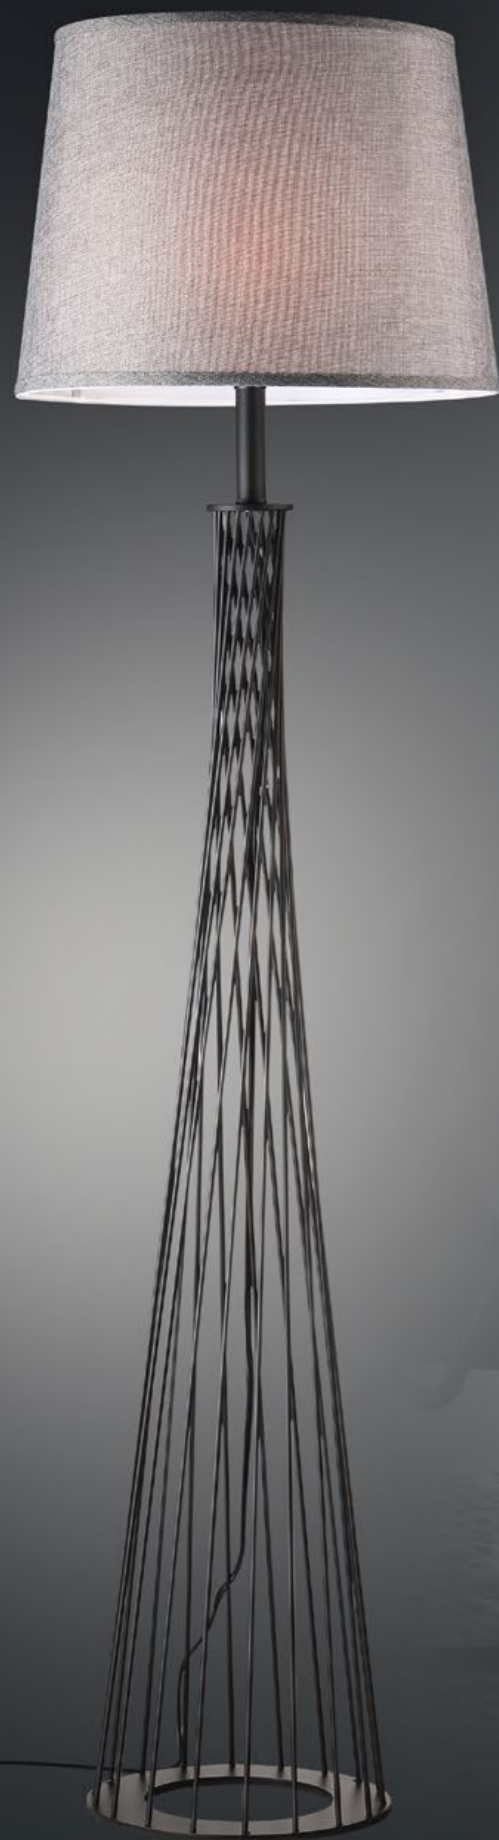

WIN 14661

- WIN 14661 ◆ 53800
  Ø410 H1500mm / E27 x 1 另計 / 金屬粉體烤漆、腳踏開關、布罩
- WIN 14662 ◆ 24100
  Ø310 H630mm / E27 x 1 另計 / 金屬粉體烤漆、線上開關、布罩