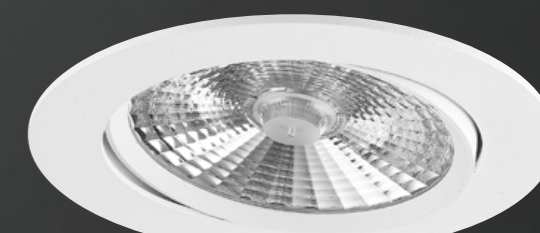

WIN 15139 (超薄型)
Ø120

型號	嵌入孔	尺寸	光源形式	色溫	流明	演性色	光學角度
WIN 15131	Ø70	Ø78 H105	飛利浦COB-10W	3000K / 4000K	1040 lm	CRI≥90	24°
WIN 15132	Ø75	Ø85 H90	飛利浦COB-10W	3000K / 4000K	1040 lm	CRI≥90	24°
WIN 15133	Ø85	Ø100 H65	飛利浦COB-10W	3000K / 4000K	1040 lm	CRI≥90	24°
WIN 15134	Ø95	Ø108 H45	日亞SMD-10W	3000K / 4000K	1150 lm	CRI≥90	40°
WIN 15135	Ø95	Ø108 H80	飛利浦COB-12W	3000K / 4000K	1248lm	CRI≥90	30°
WIN 15136	Ø95	Ø108 H100	飛利浦COB-15W	3000K / 4000K	1560 lm	CRI≥90	30°
WIN 15137	Ø75	Ø90 H25	飛利浦COB-6W	3000K / 4000K	624 lm	CRI≥90	30°
WIN 15138	Ø95	Ø90 H30	飛利浦COB-10W	3000K / 4000K	1040 lm	CRI≥90	30°
WIN 15139	Ø120	Ø90 H35	飛利浦COB-15W	3000K / 4000K	1560 lm	CRI≥90	30°

訂製 調光系列