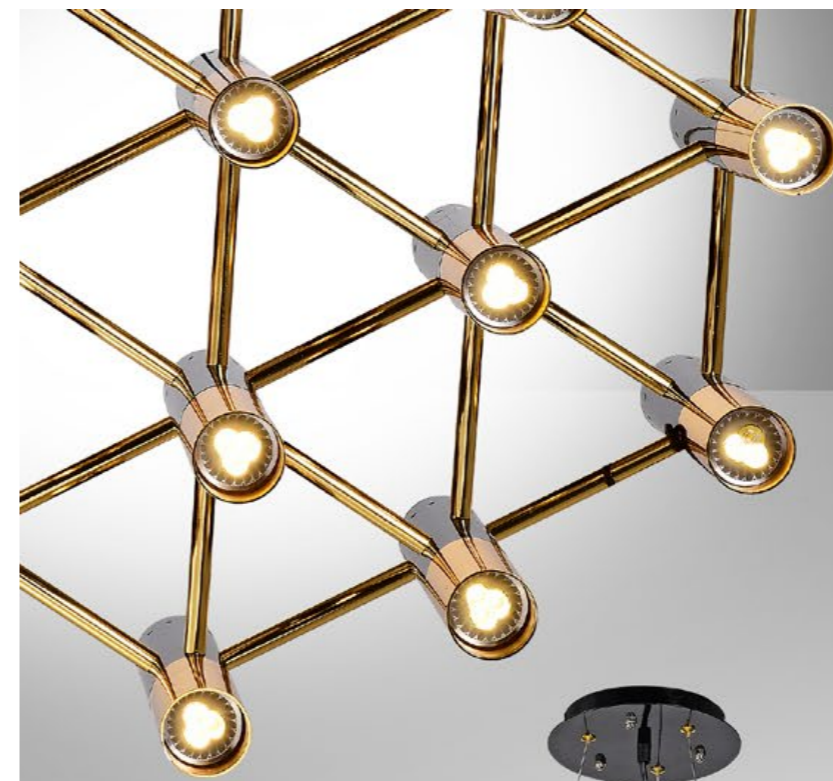

- WIN 10941 ◆ 45500
  Ø410 H350 鍊長 800mm / E27 x 3 另計 / 金屬鍍銅、布罩、玻璃
- WIN 10942 ◆ 48500
  Ø510 H530 鍊長 800mm / E14 x 3 另計 / 金屬鍍銅

WIN 10951

- WIN 10951 ◆ 126000
  Ø600 H380 線長 1000mm / 附贈 GU10 LED x 13 / 金屬電鍍、烤漆
- WIN 10952 ◆ 187000
  Ø800 H380 線長 1000mm / 附贈 GU10 LED x 19 / 金屬電鍍、烤漆