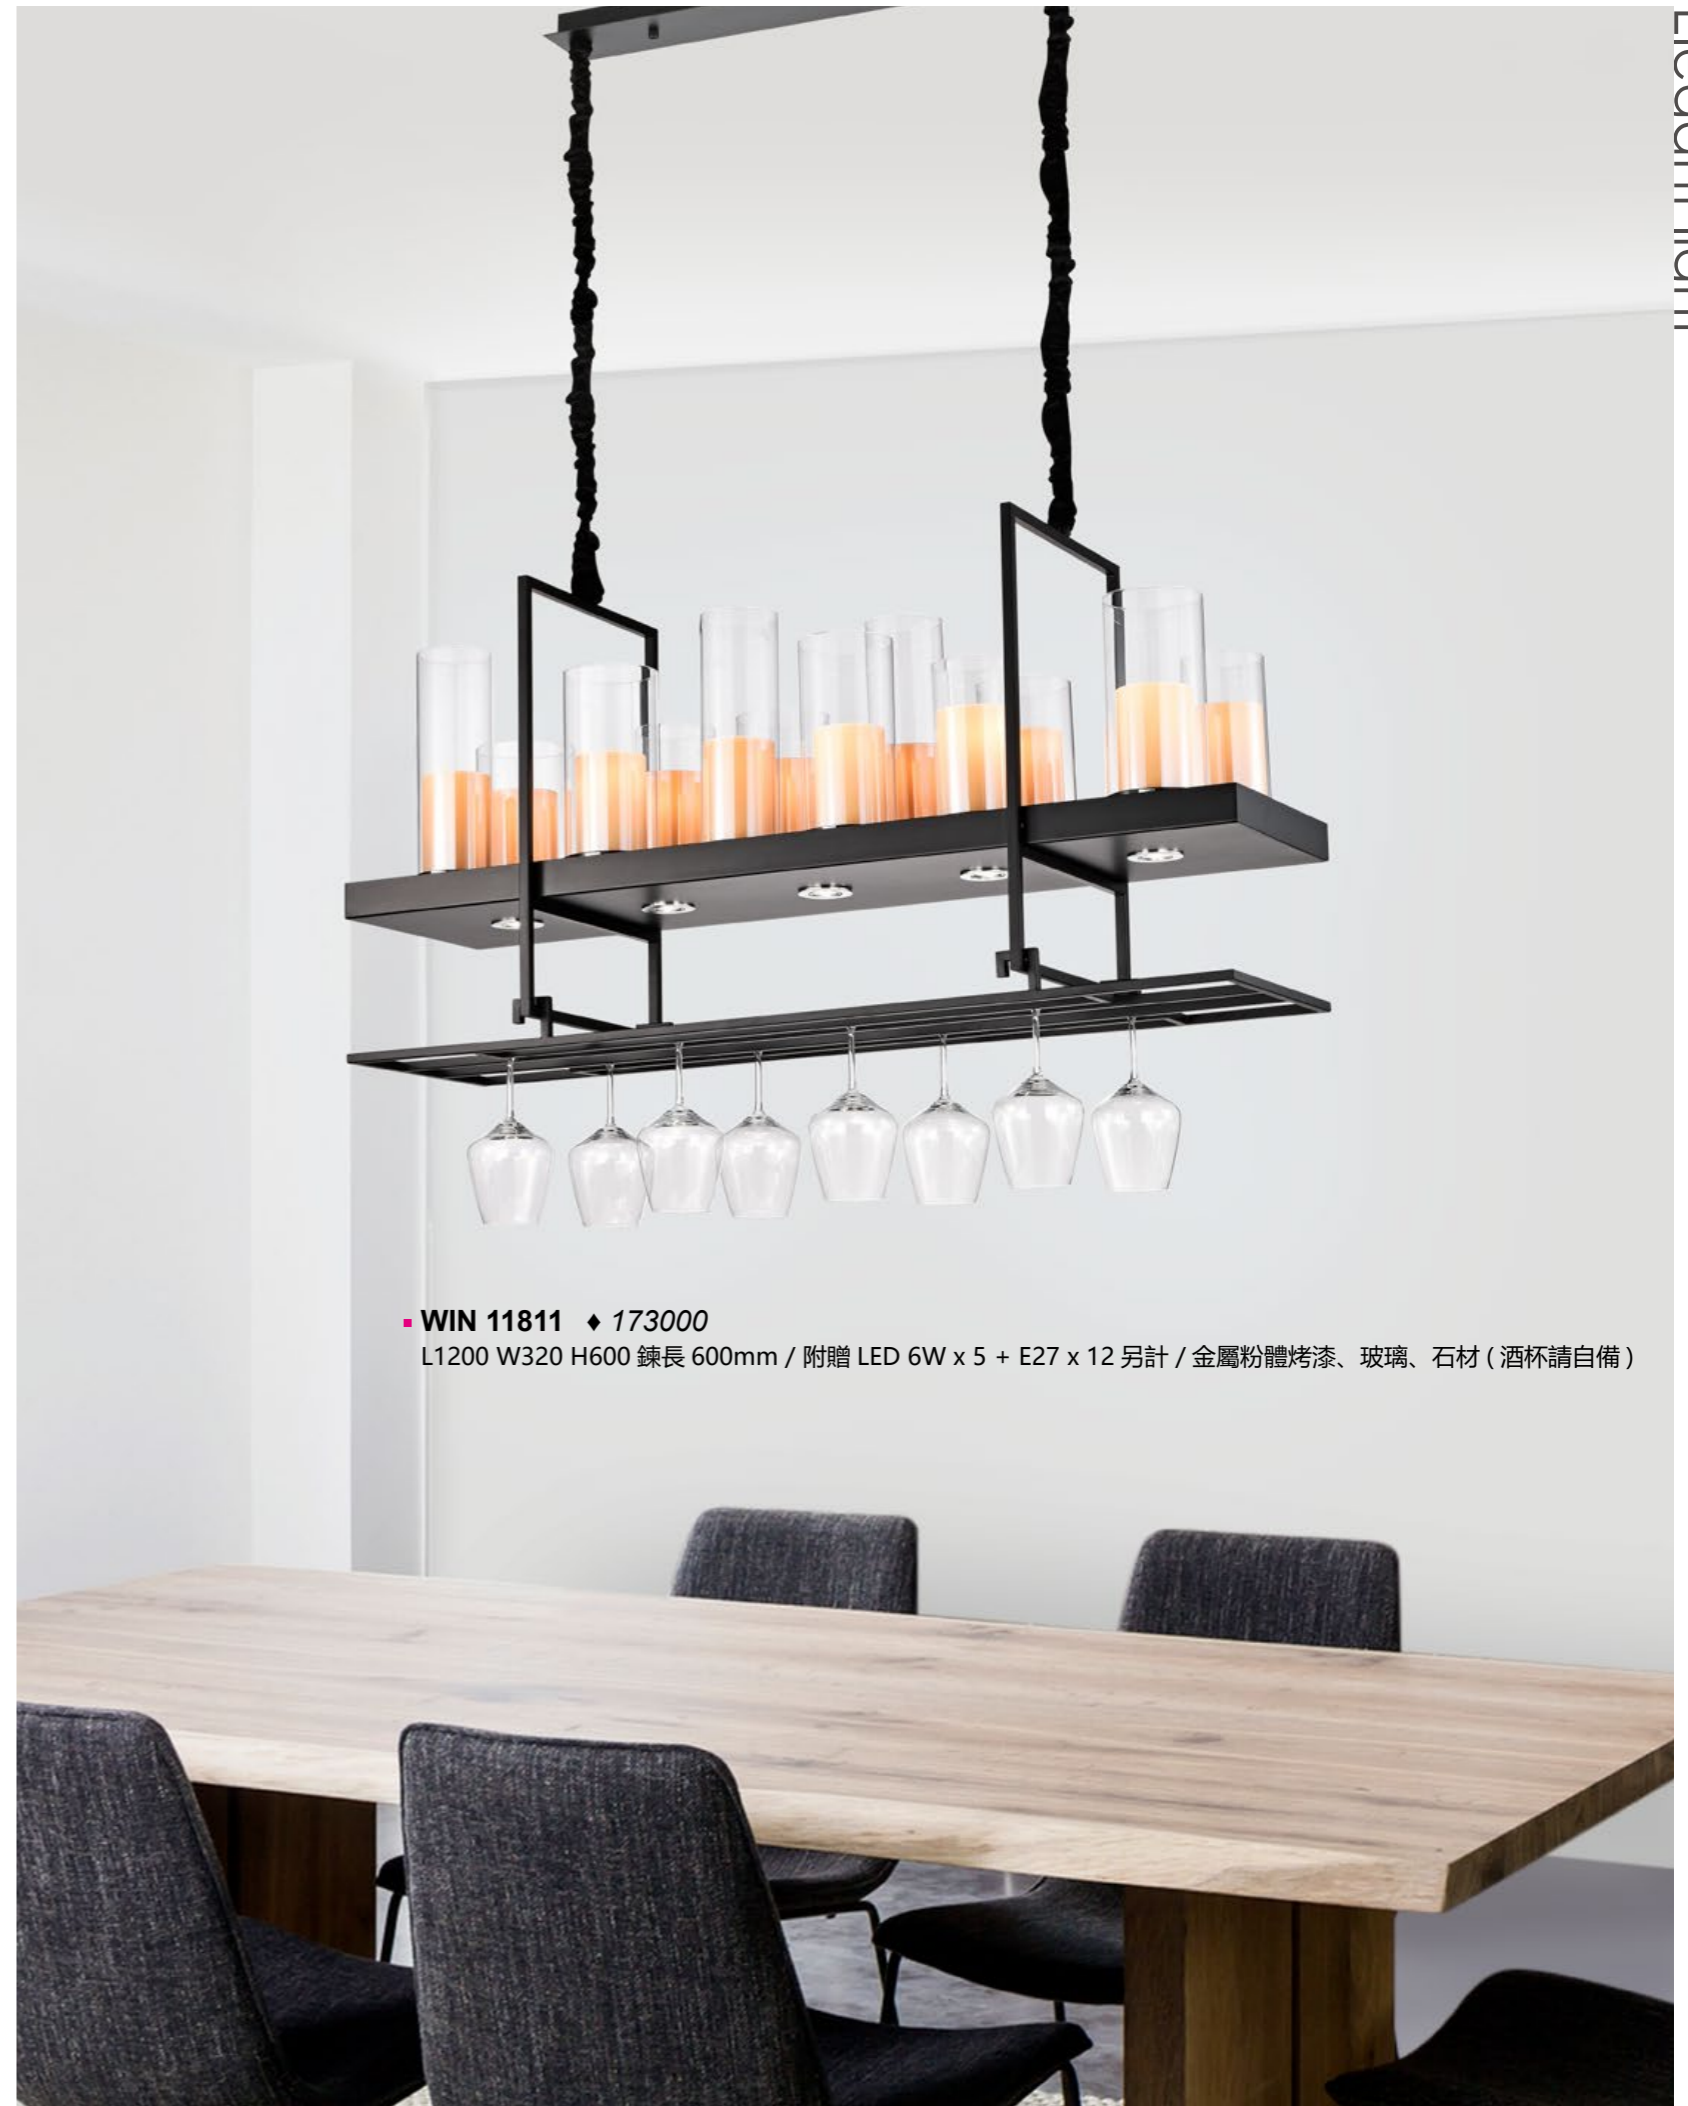

- **WIN 11811** ◆ 173000
  L1200 W320 H600 鍊長 600mm / 附贈 LED 6W x 5 + E27 x 12 另計 / 金屬粉體烤漆、玻璃、石材 (酒杯請自備)