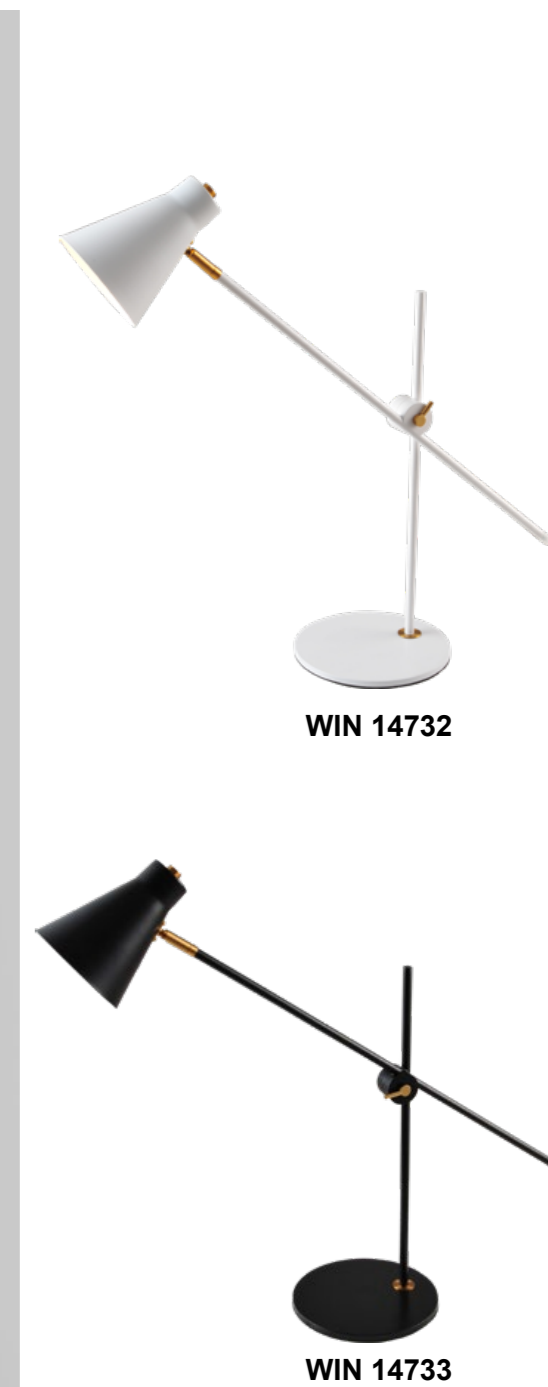

WIN 14732

WIN 14733

- WIN 14731 ◆ 71000
  Ø690 H1300mm / E27x1 另計 / 金屬烤漆
- WIN 14732~3 ◆ 37500
  Ø690 H450mm / E27x1 另計 / 金屬烤漆