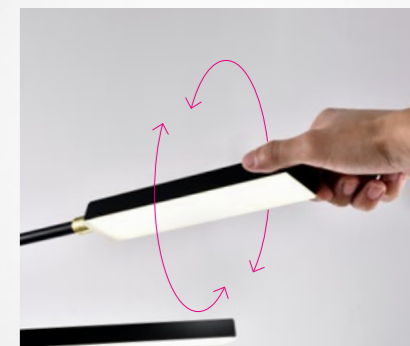

■ WIN 10211 ◆ 50700
L1200 W150 H450 線長 1000mm / E27 x 6 另計 / 碳素鋼、電鍍玻璃

Creative light