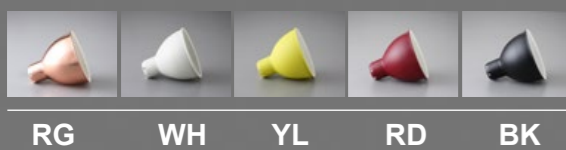

WIN 14301

WIN 14302

■ WIN 14301 ◆ 41900
W955 H300 D100mm / 附贈 LED 8-12W / 金屬烤漆

■ WIN 14302 ◆ 43400
W570 H520 D200mm / 附贈 G9 x 3 / 金屬烤漆

■ WIN 14311 ◆ 49100
W830 H830 D150mm / 附贈 LED 8W x 4 / 金屬烤漆

• **WIN 14321** ◆ 24400
 Ø140 H160mm 燈桿 150mm 可調整角度
 / E14 x 1 另計 / 金屬烤漆