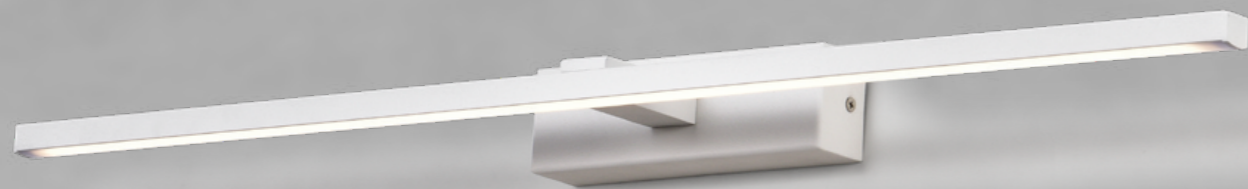

WIN 14384

- **WIN 14381~2** ◆ 16500
  W60 H110 D65mm/ 附贈 LED-3Wx1 黃光 / 金屬粉體烤漆、獨立開關、可調整 LED 光源角度
- **WIN 14383** ◆ 28500
  W660 H35 D100mm/ 附贈 LED-16Wx1 黃光 / 金屬粉體烤漆、壓克力
- **WIN 14384** ◆ 22800
  W675 H50 D110mm/ 附贈 LED-16Wx1 黃光 / 金屬粉體烤漆、壓克力