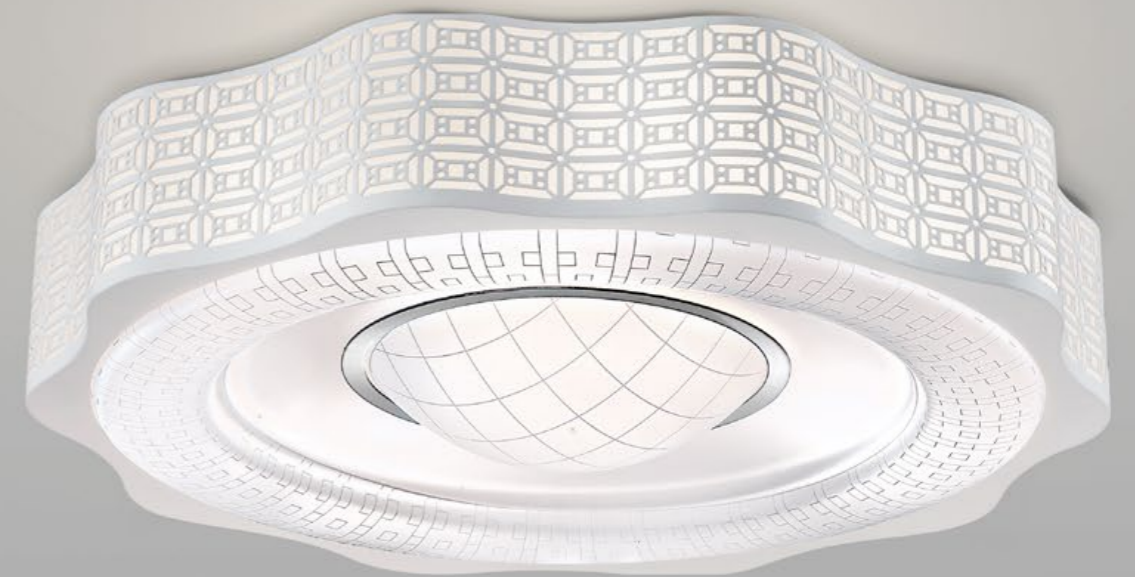

■ WIN 14132 ◆ 34300
Ø510 H65mm
/ 光源：附贈燈板 12Wx6+E12x1 附贈 IC 燈板可自由搭配色溫：黃光、白光、自然光
/ 木製品、石化合成物

WIN 14141
WIN 14144

WIN 14142
WIN 14145

WIN 14143
WIN 14146

- **WIN 14141** ◆ 25700
Ø500 H120mm / 附贈小夜燈 2Wx2、E27x5 另計 附贈 IC / 金屬粉體烤漆、PC、5mm 強化玻璃
- **WIN 14142** ◆ 25700
Ø500 H120mm / 附贈小夜燈 2Wx2、E27x5 另計 附贈 IC / 金屬粉體烤漆、PC、5mm 強化玻璃
- **WIN 14143** ◆ 25700
Ø500 H120mm / 附贈小夜燈 2Wx2、E27x5 另計 附贈 IC / 金屬粉體烤漆、PC、5mm 強化玻璃
- **WIN 14144** ◆ 22500
Ø400 H120mm / 附贈小夜燈 2Wx2、E27x4 另計 附贈 IC / 金屬粉體烤漆、PC、5mm 強化玻璃
- **WIN 14145** ◆ 22500
Ø400 H120mm / 附贈小夜燈 2Wx2、E27x4 另計 附贈 IC / 金屬粉體烤漆、PC、5mm 強化玻璃
- **WIN 14146** ◆ 22500
Ø400 H120mm / 附贈小夜燈 2Wx2、E27x4 另計 附贈 IC / 金屬粉體烤漆、PC、5mm 強化玻璃