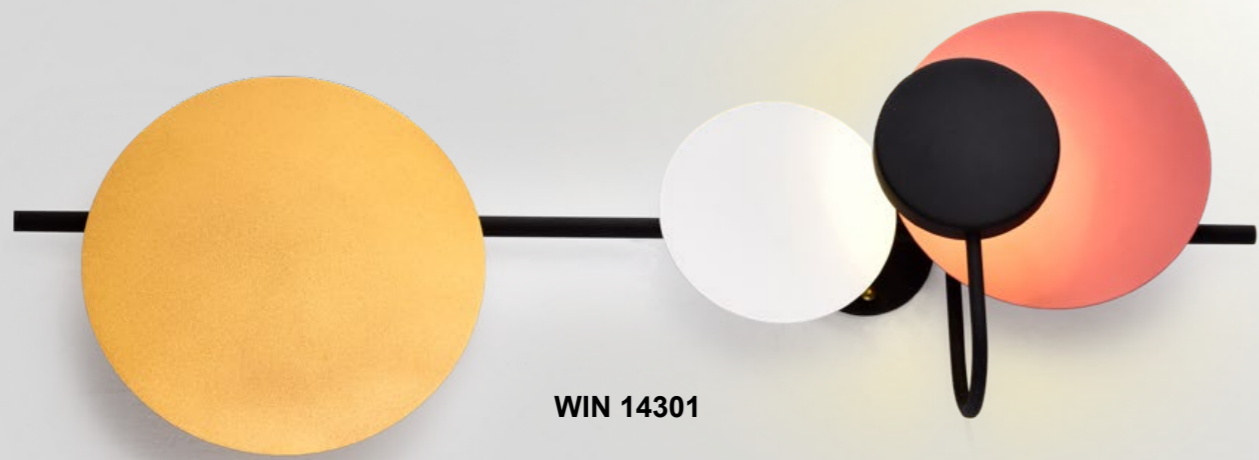

WIN 14301

WIN 14302

■ WIN 14301 ◆ 41900
W955 H300 D100mm / 附贈 LED 8-12W / 金屬烤漆

■ WIN 14302 ◆ 43400
W570 H520 D200mm / 附贈 G9 x 3 / 金屬烤漆

■ WIN 14311 ◆ 49100
W830 H830 D150mm / 附贈 LED 8W x 4 / 金屬烤漆

• **WIN 14321** ◆ 24400
 Ø140 H160mm 燈桿 150mm 可調整角度
 / E14 x 1 另計 / 金屬烤漆