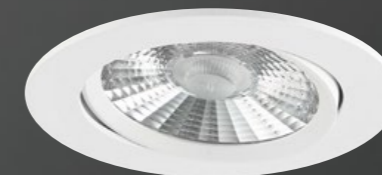

WIN 15138 (超薄型)
Ø95