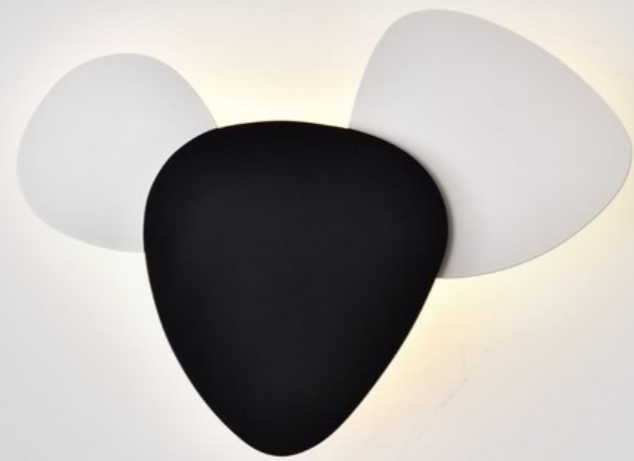

WIN 14302

■ WIN 14301 ◆ 41900
W955 H300 D100mm / 附贈 LED 8-12W / 金屬烤漆

■ WIN 14302 ◆ 43400
W570 H520 D200mm / 附贈 G9 x 3 / 金屬烤漆