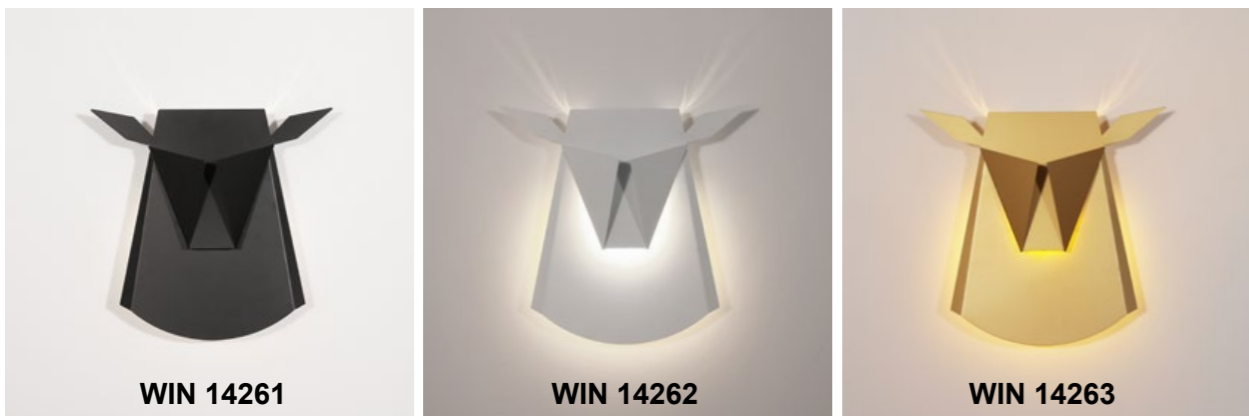

■ WIN 14261~3 ◆ 25400
W390 H360 D120mm / 附贈 LED 8W 3000K / 金屬烤漆