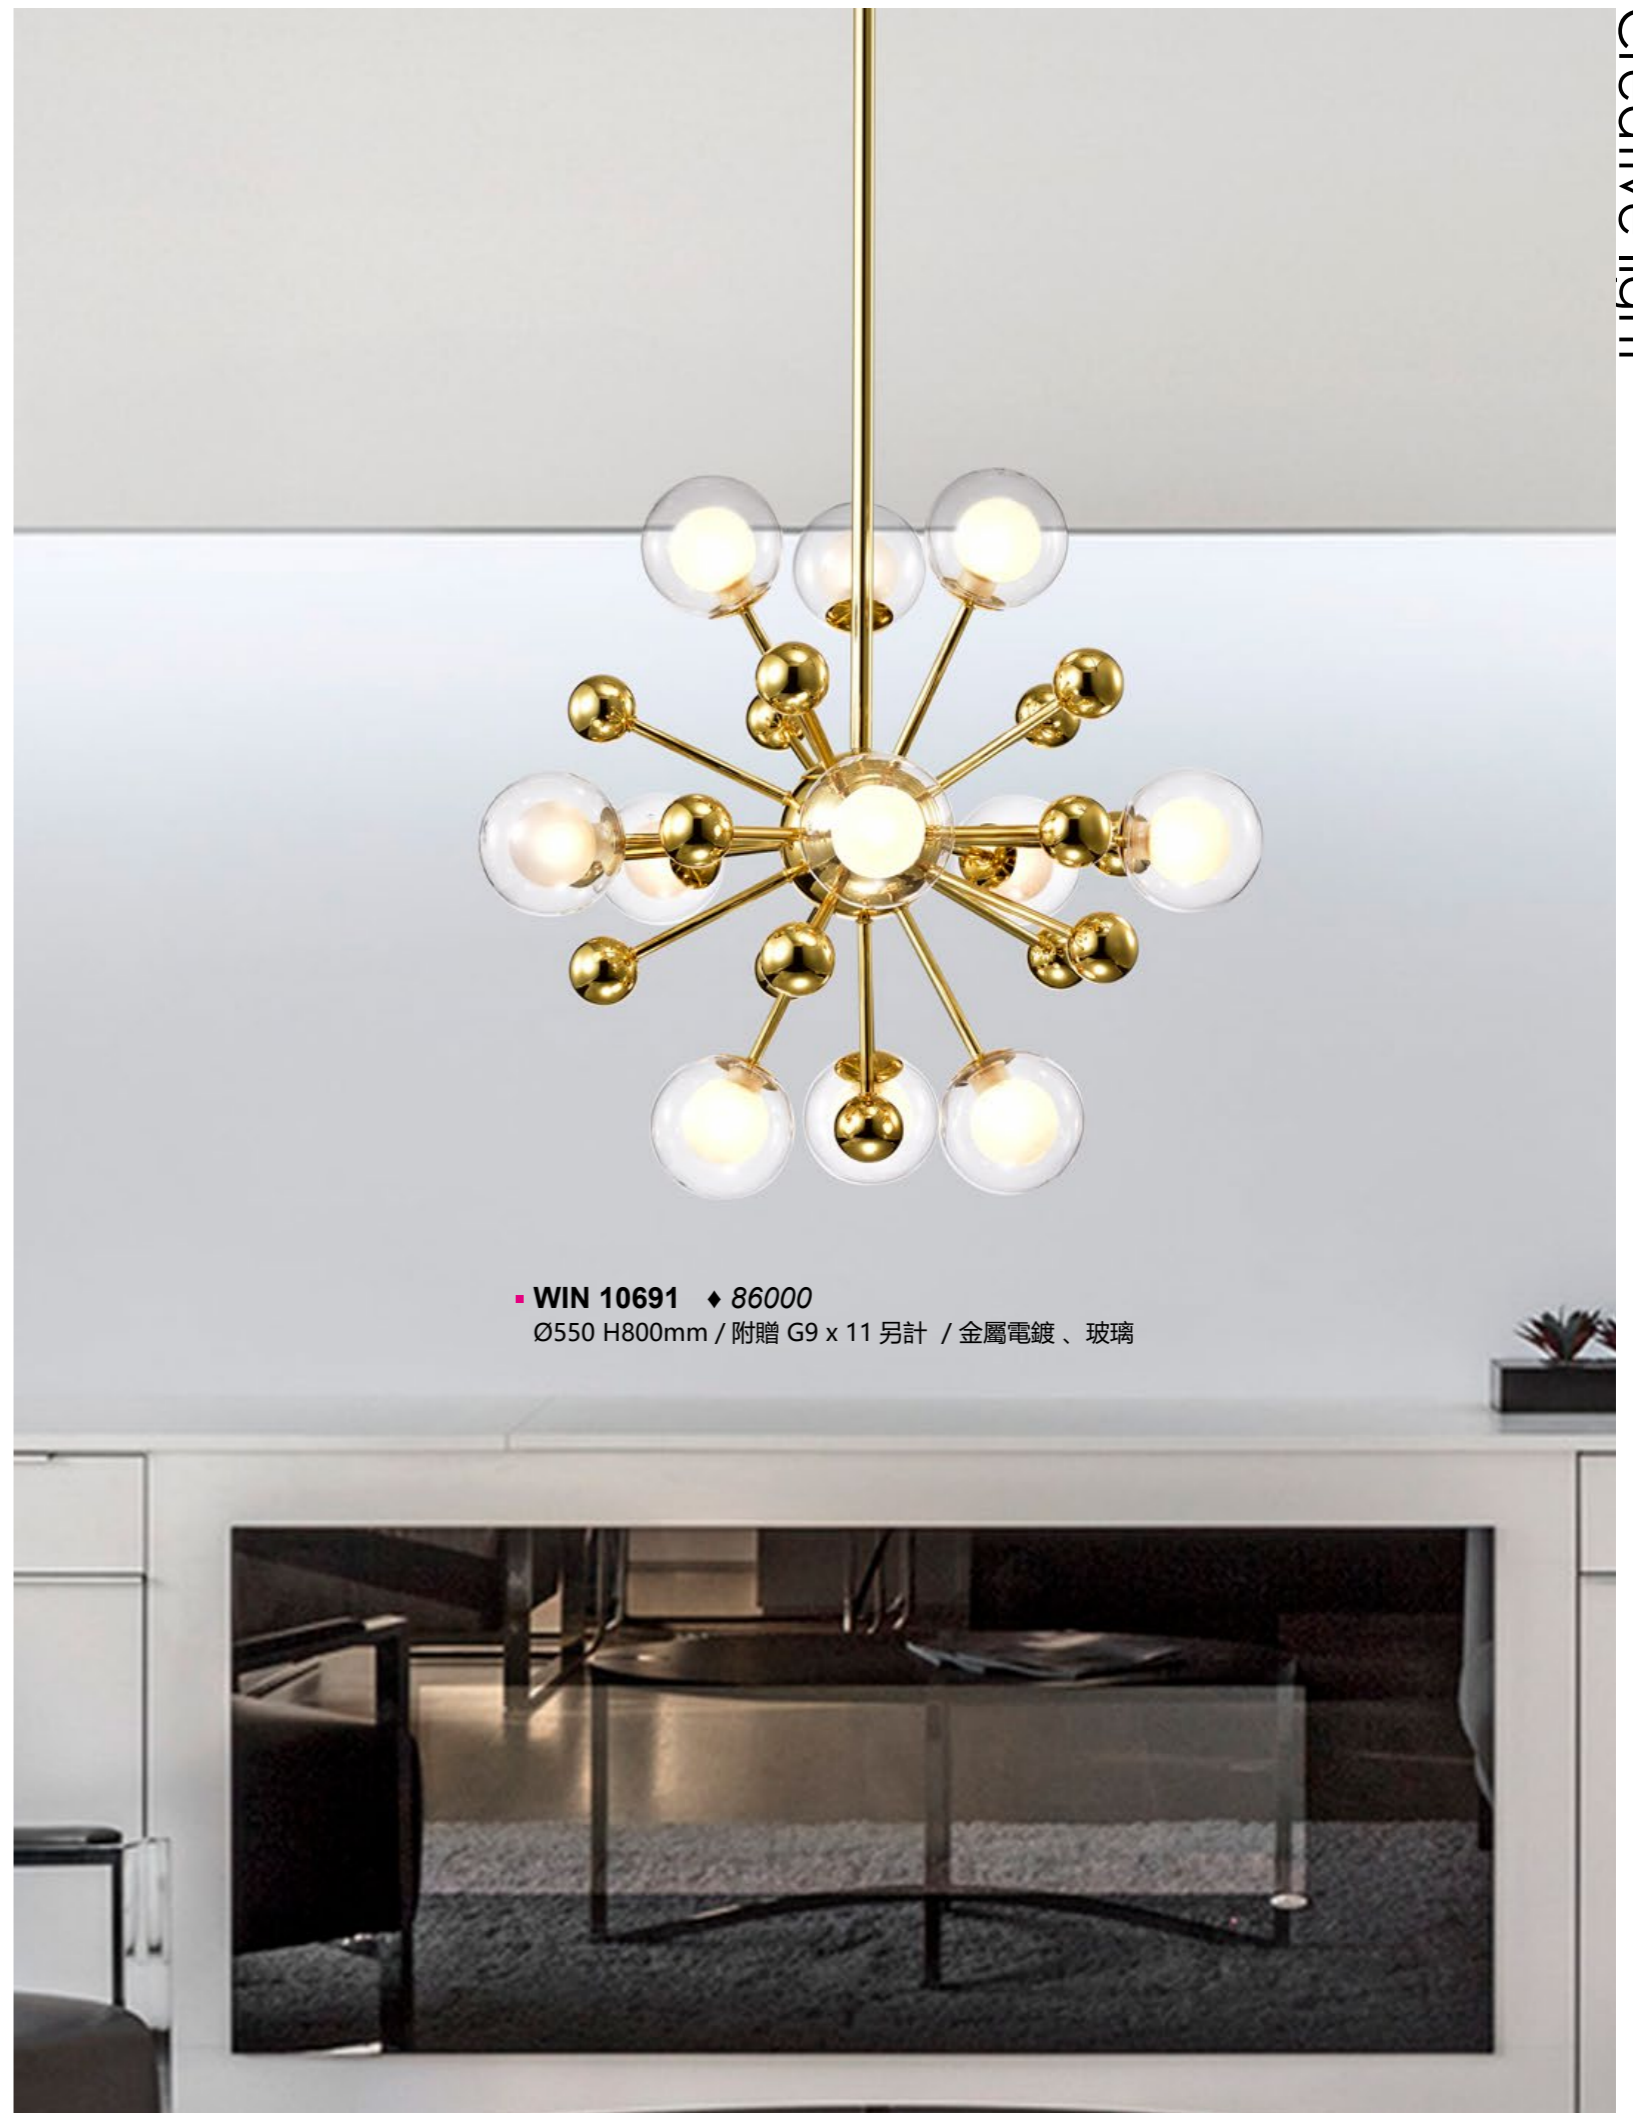

WIN 10671

WIN 10672

■ WIN 10671 ◆ 104800
Ø820 H600mm / 附贈 G4 LED x45 / 金屬烤漆、壓克力

■ WIN 10672 ◆ 181000
Ø1000 H530mm / 附贈 G4 LED x63 / 金屬烤漆、壓克力

▪ WIN 10681 ◆ 100000
Ø1080 H630 桿長 200+300mm / G9 x 12 另計 / 鋼材電鍍、進口水晶