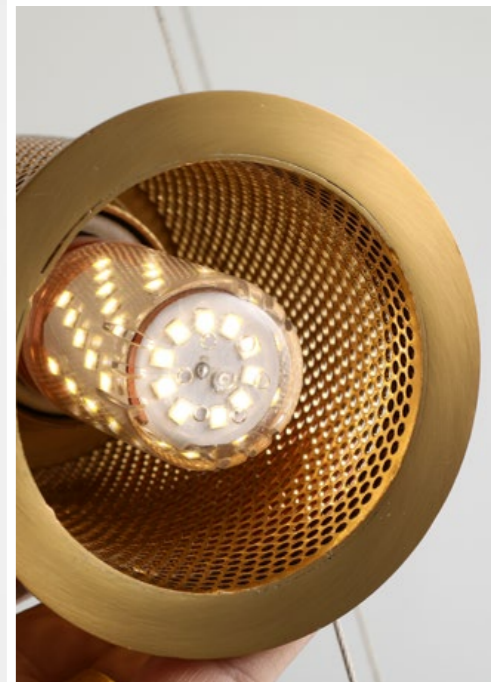

Creative light

■ WIN 11111 ◆ 36500
Ø155 H300 線長 2000mm / E27 x1 附贈 LED 3000K x1 / 碳素鋼、水晶玻璃