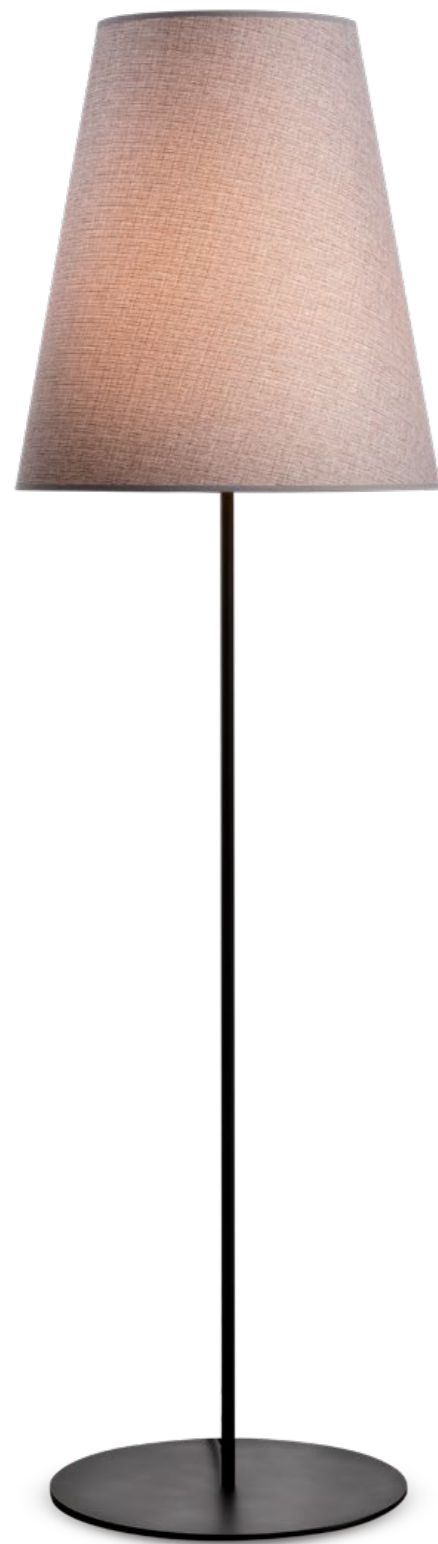

WIN 14901

- WIN 14901 ◆ 50700
  W550 H1750mm / E27 x 1 另計 / 金屬烤漆、布罩
- WIN 14902 ◆ 34500
  W455 H710mm / E27 x 1 另計 / 金屬烤漆、布罩