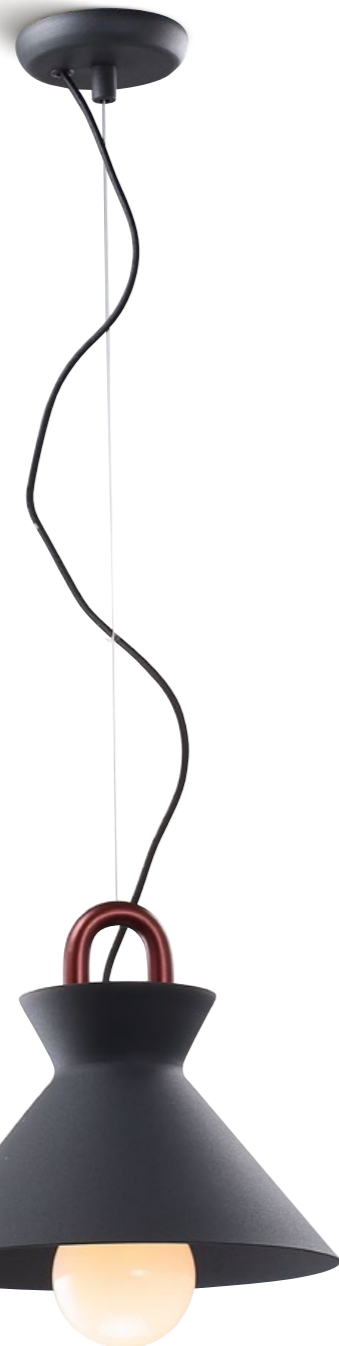

- **WIN 12841** ◆ 15200
  Ø280 H220 線長 1000mm /E27 x 1 另計 / 金屬烤漆
- **WIN 12842** ◆ 15200
  Ø250 H220 線長 1000mm /E27 x 1 另計 / 金屬烤漆
- **WIN 12843** ◆ 15200
  Ø190 H280 線長 1000mm /E27 x 1 另計 / 金屬烤漆

WIN 12842

- **WIN 12851~2** ◆ 79100
  W560 x H530mm 線長 1000mm /G9 x 9 附贈光源 / 金屬烤漆、電鍍玻璃 / 煙灰 琥珀
- **WIN 12853~4** ◆ 131800
  W920 x H800mm 線長 1000mm /G9 x 12 附贈光源 / 金屬烤漆、電鍍玻璃 / 煙灰 琥珀