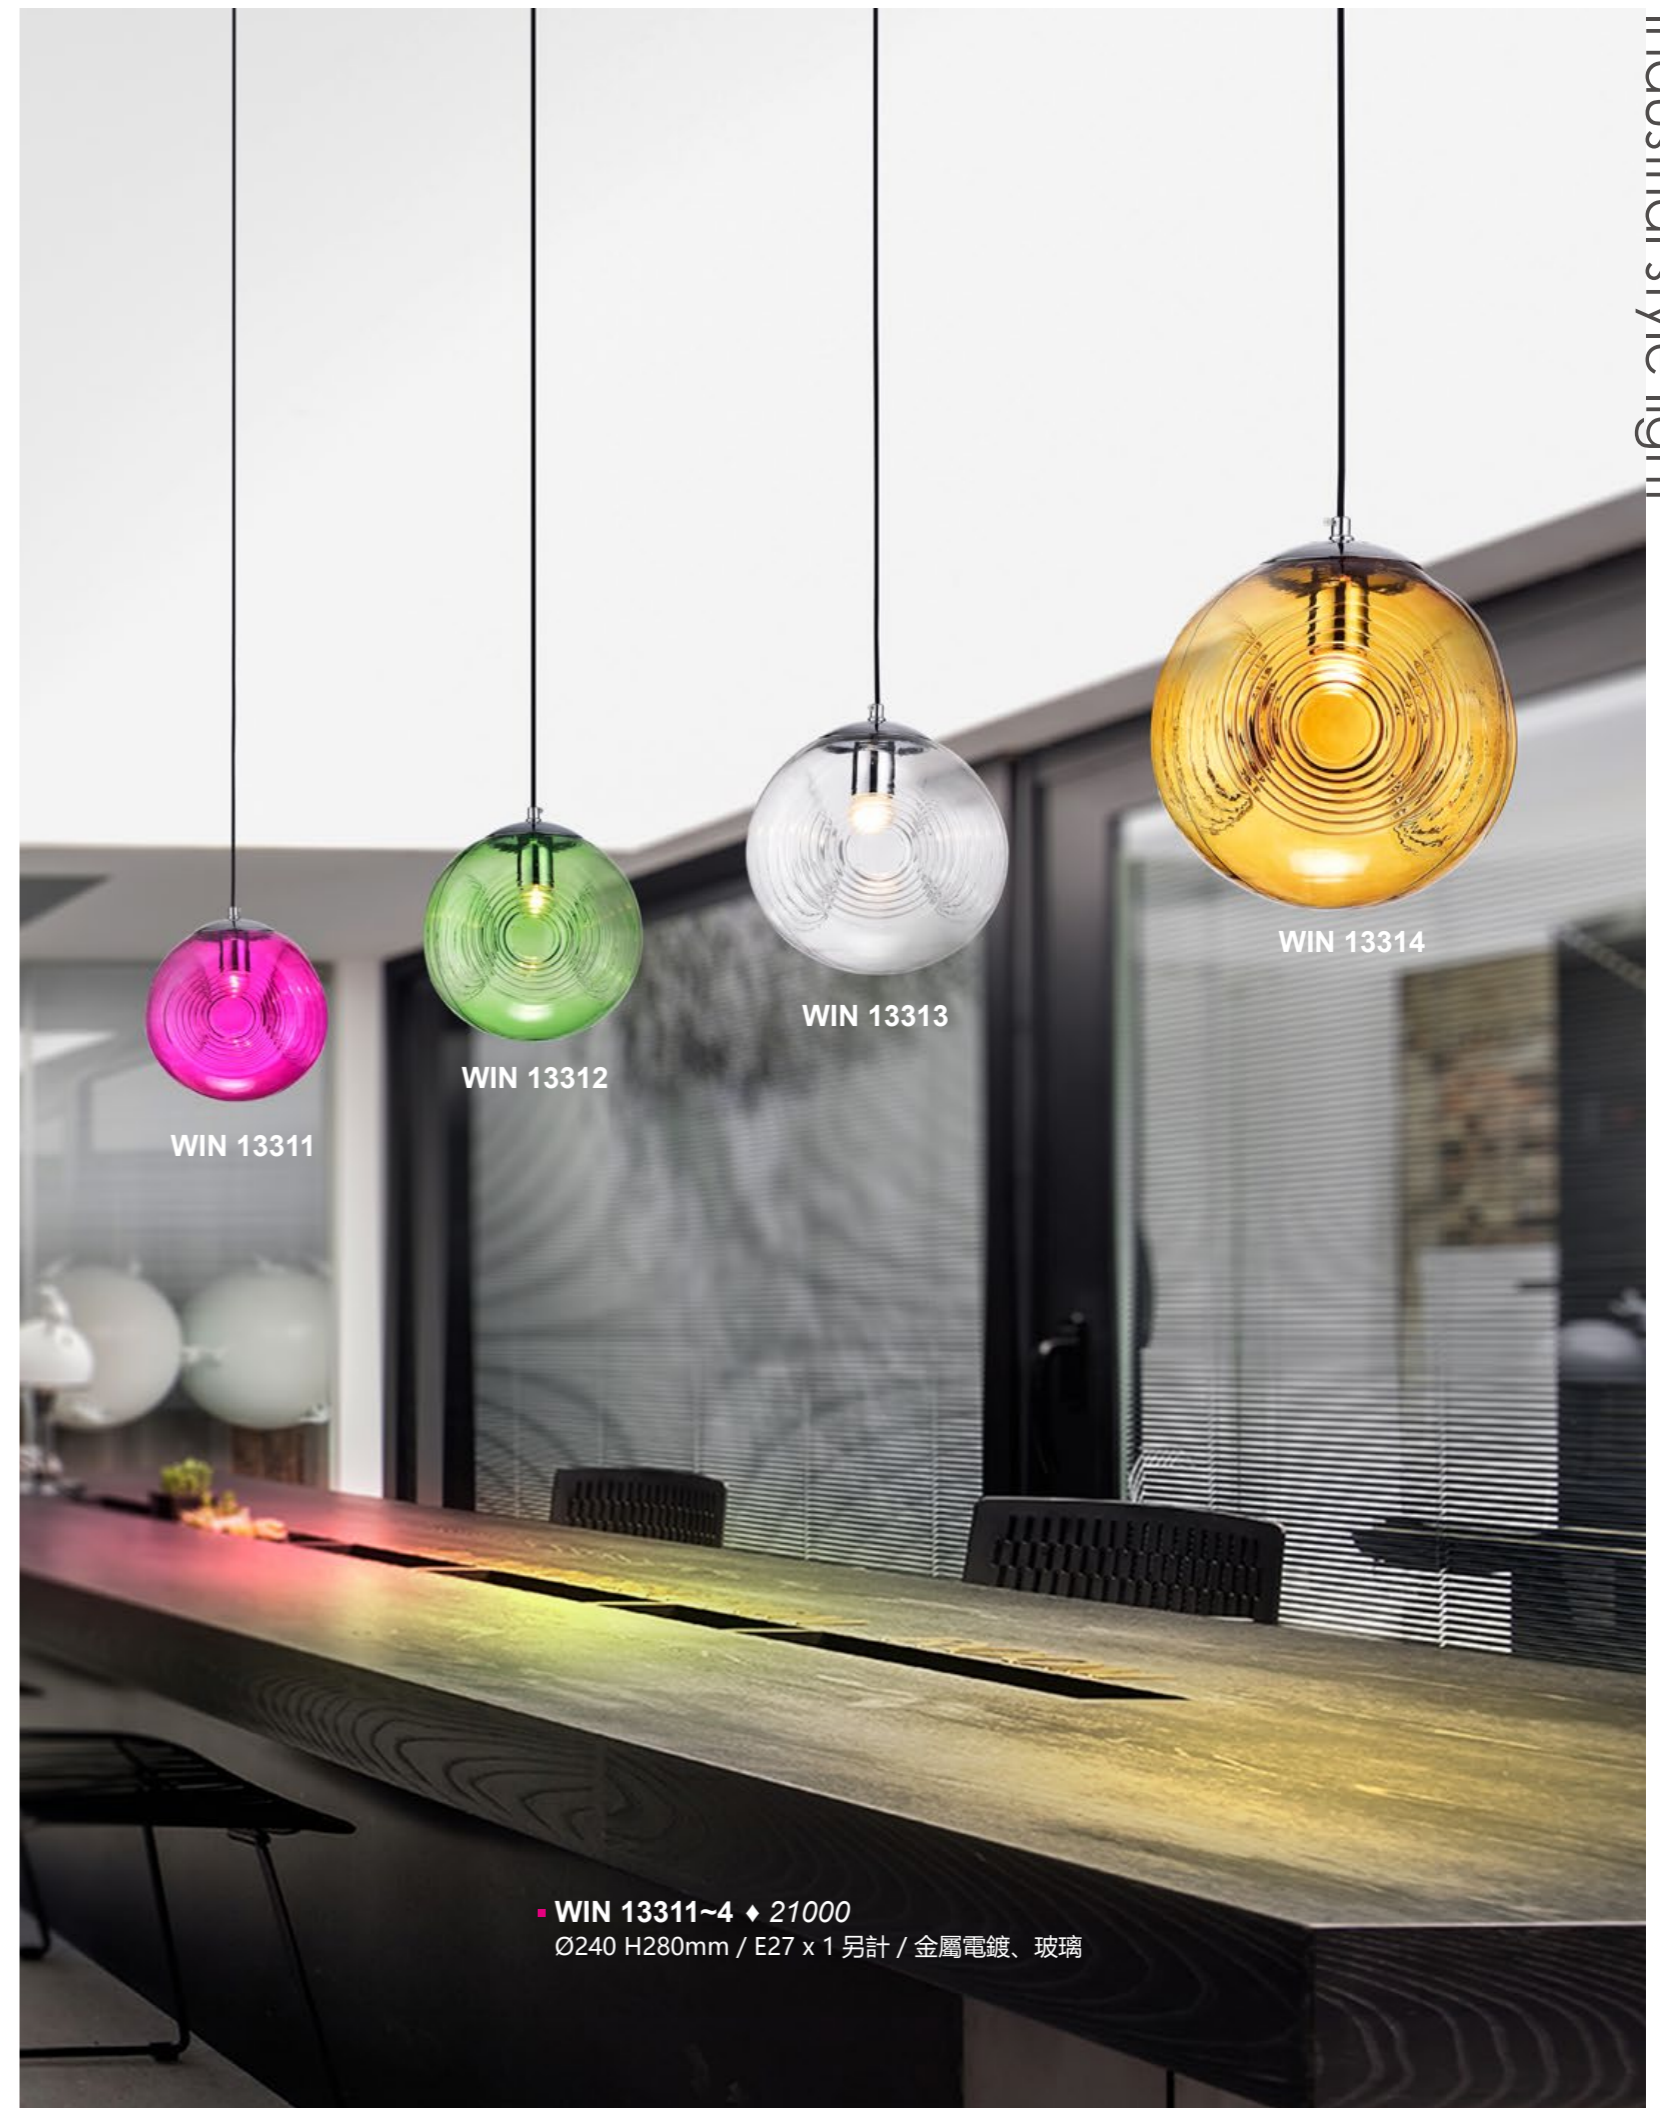

▪ **WIN 13291** ◆ 79100
L620 W260 H320 線長 1000mm / E14 x 4 另計、附贈 LED x 8 / 鋁材、粉體烤漆、進口 K9 水晶珠

WIN 13311

WIN 13312

WIN 13313

WIN 13314

■ WIN 13311~4 ◆ 21000
Ø240 H280mm / E27 x 1 另計 / 金屬電鍍、玻璃