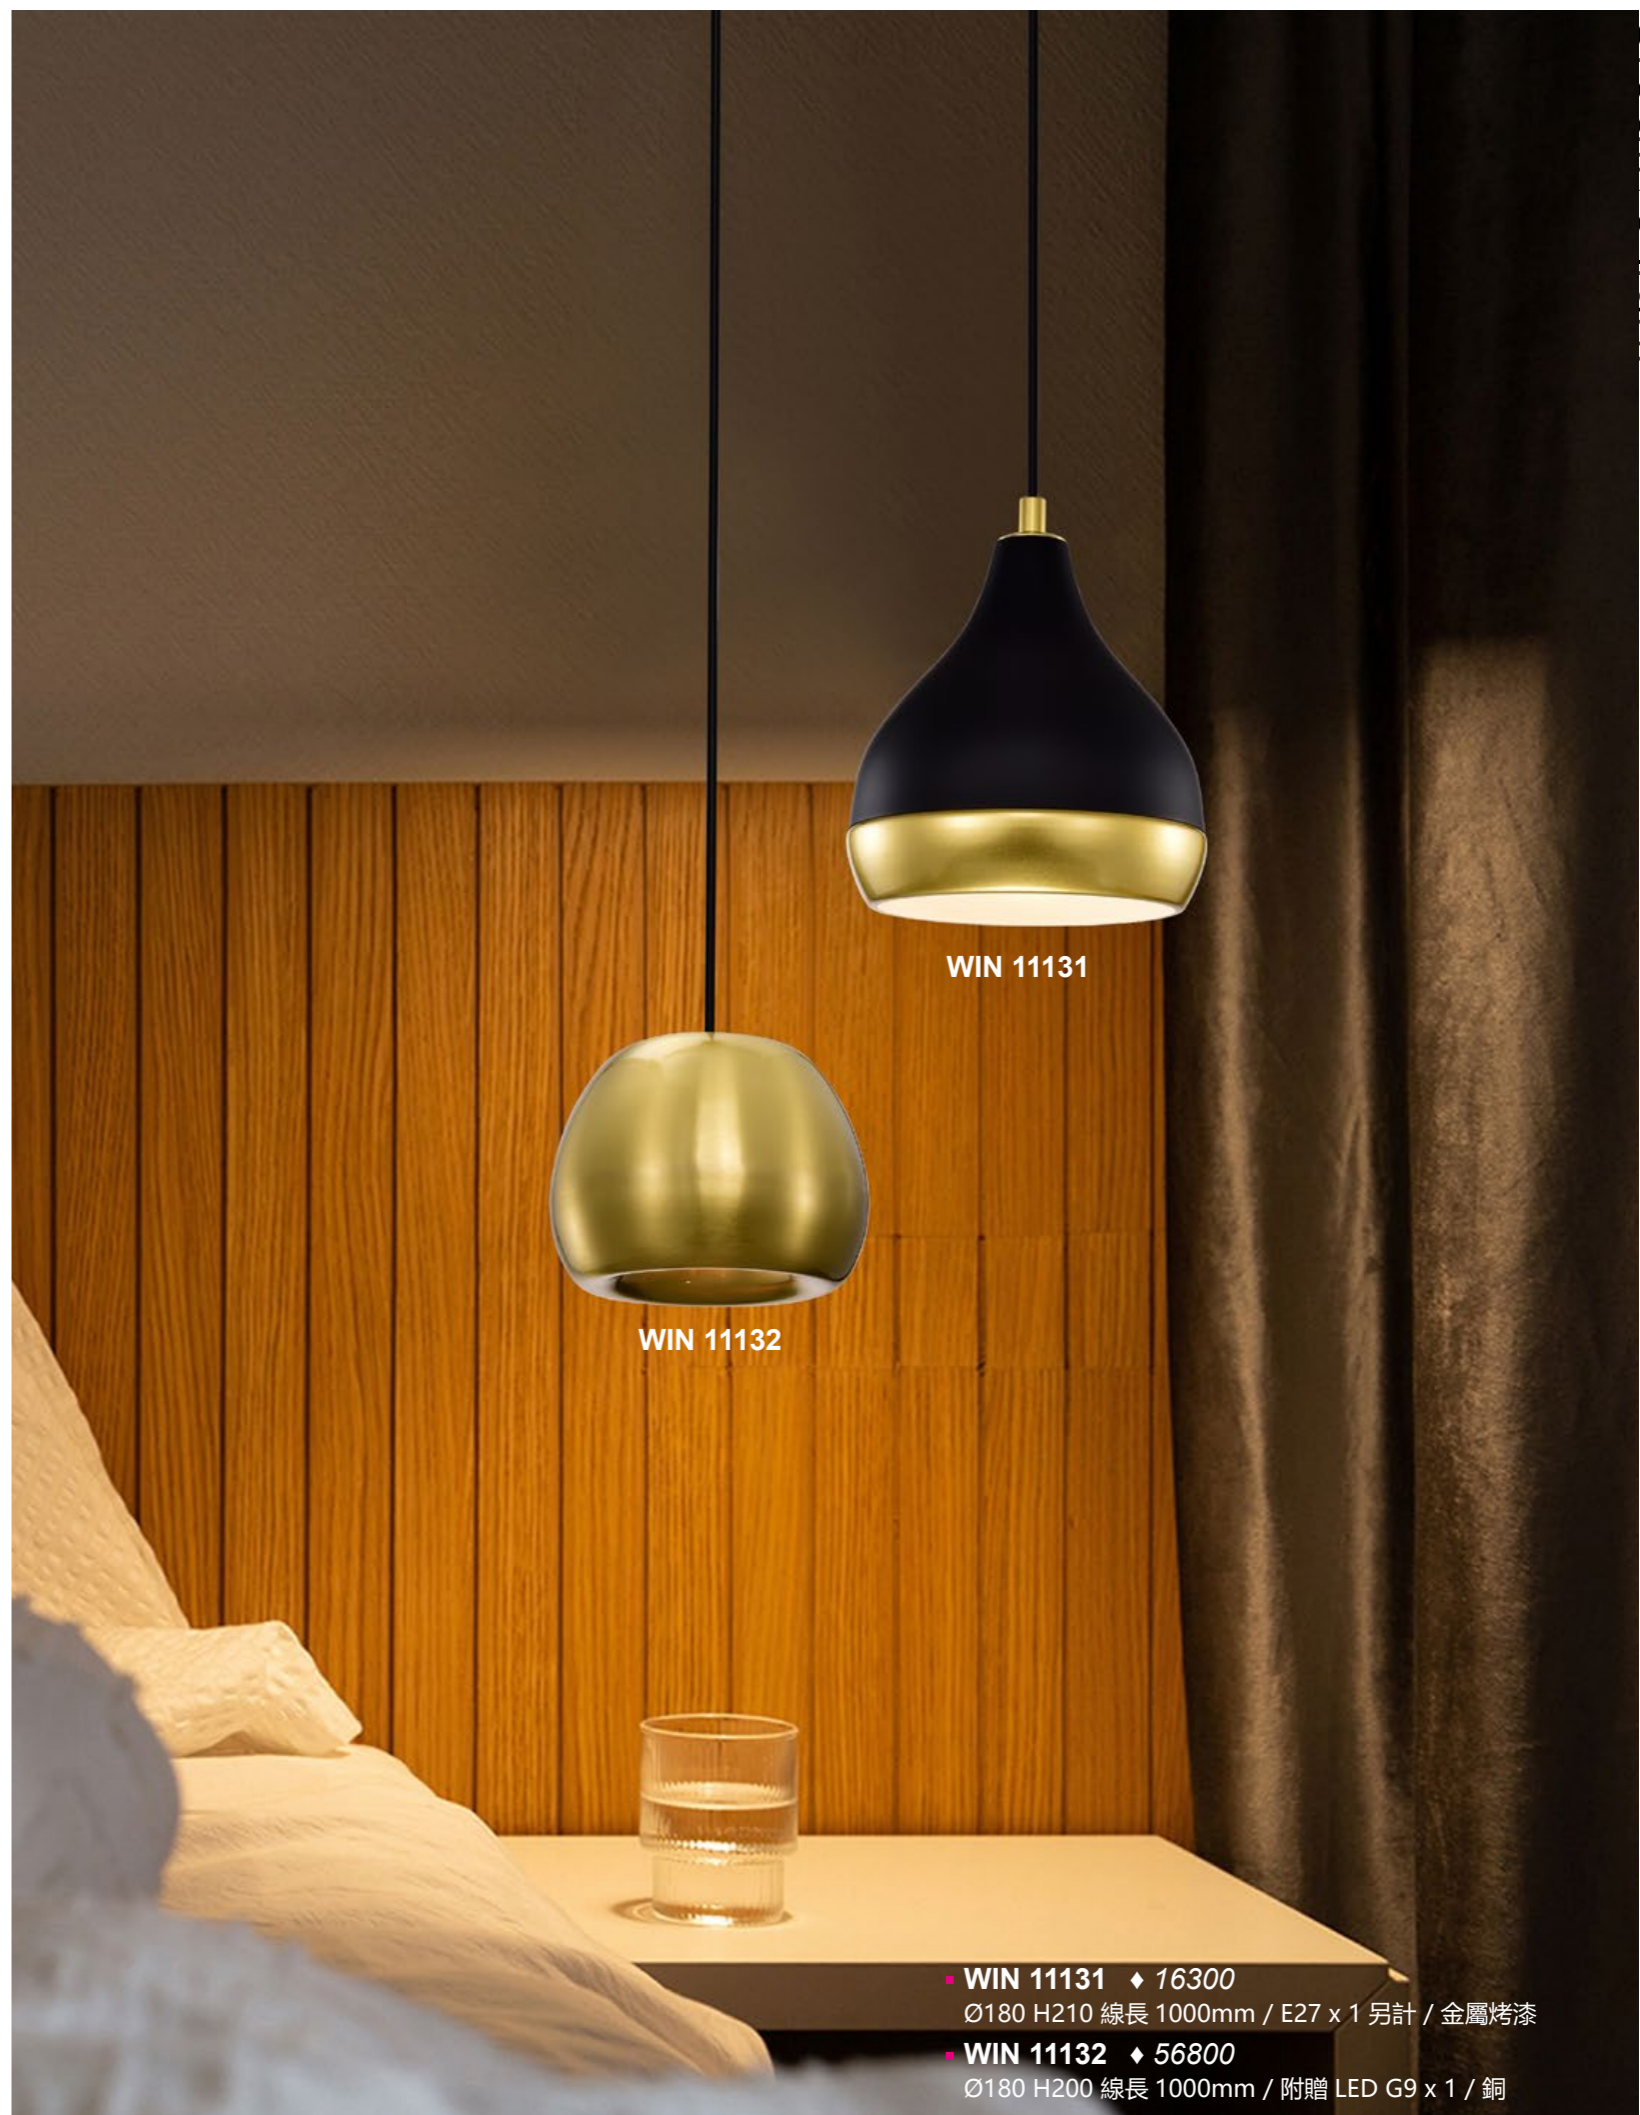

WIN 11081

WIN 11082

- WIN 11081 ◆ 55200
Ø240 H300 線長 1000mm / 附贈 LED 5W / 金屬電鍍、進口水晶
- WIN 11082 ◆ 55200
Ø240 H300mm 桿長 500mm / 附贈 LED 5W / 金屬電鍍、進口水晶

■ WIN 11091 ◆ 55000
L380 W200 H1000mm / 附贈 LED / 金屬電鍍、壓克力

Creative light

■ WIN 11101 ◆ 28400
Ø140 線長 1000mm / 附贈 LED 8W 3000K / 碳素鋼、水晶玻璃

Creative light

■ WIN 11111 ◆ 36500
Ø155 H300 線長 2000mm / E27 x1 附贈 LED 3000K x1 / 碳素鋼、水晶玻璃

WIN 11121

WIN 11123

WIN 11122

- **WIN 11121** ◆ 26400
Ø80 H130 線長 1000mm / 附贈 LED GU10 x 1 / 碳素鋼
- **WIN 11122** ◆ 30400
Ø80 H195 線長 1000mm / 附贈 LED GU10 x 1 / 碳素鋼
- **WIN 11123** ◆ 28400
Ø90 H145 線長 1000mm / 附贈 LED GU10 x 1 / 碳素鋼

WIN 11131

WIN 11132

- **WIN 11131** ◆ 16300
Ø180 H210 線長 1000mm / E27 x 1 另計 / 金屬烤漆
- **WIN 11132** ◆ 56800
Ø180 H200 線長 1000mm / 附贈 LED G9 x 1 / 銅

WIN 11141

WIN 11142

- **WIN 11141** ◆ 13300
Ø300 H340mm / E27 x 1 另計 / 木頭、金屬電鍍
- **WIN 11142** ◆ 9500
Ø400 H190mm / E27 x 1 另計 / 金屬電鍍