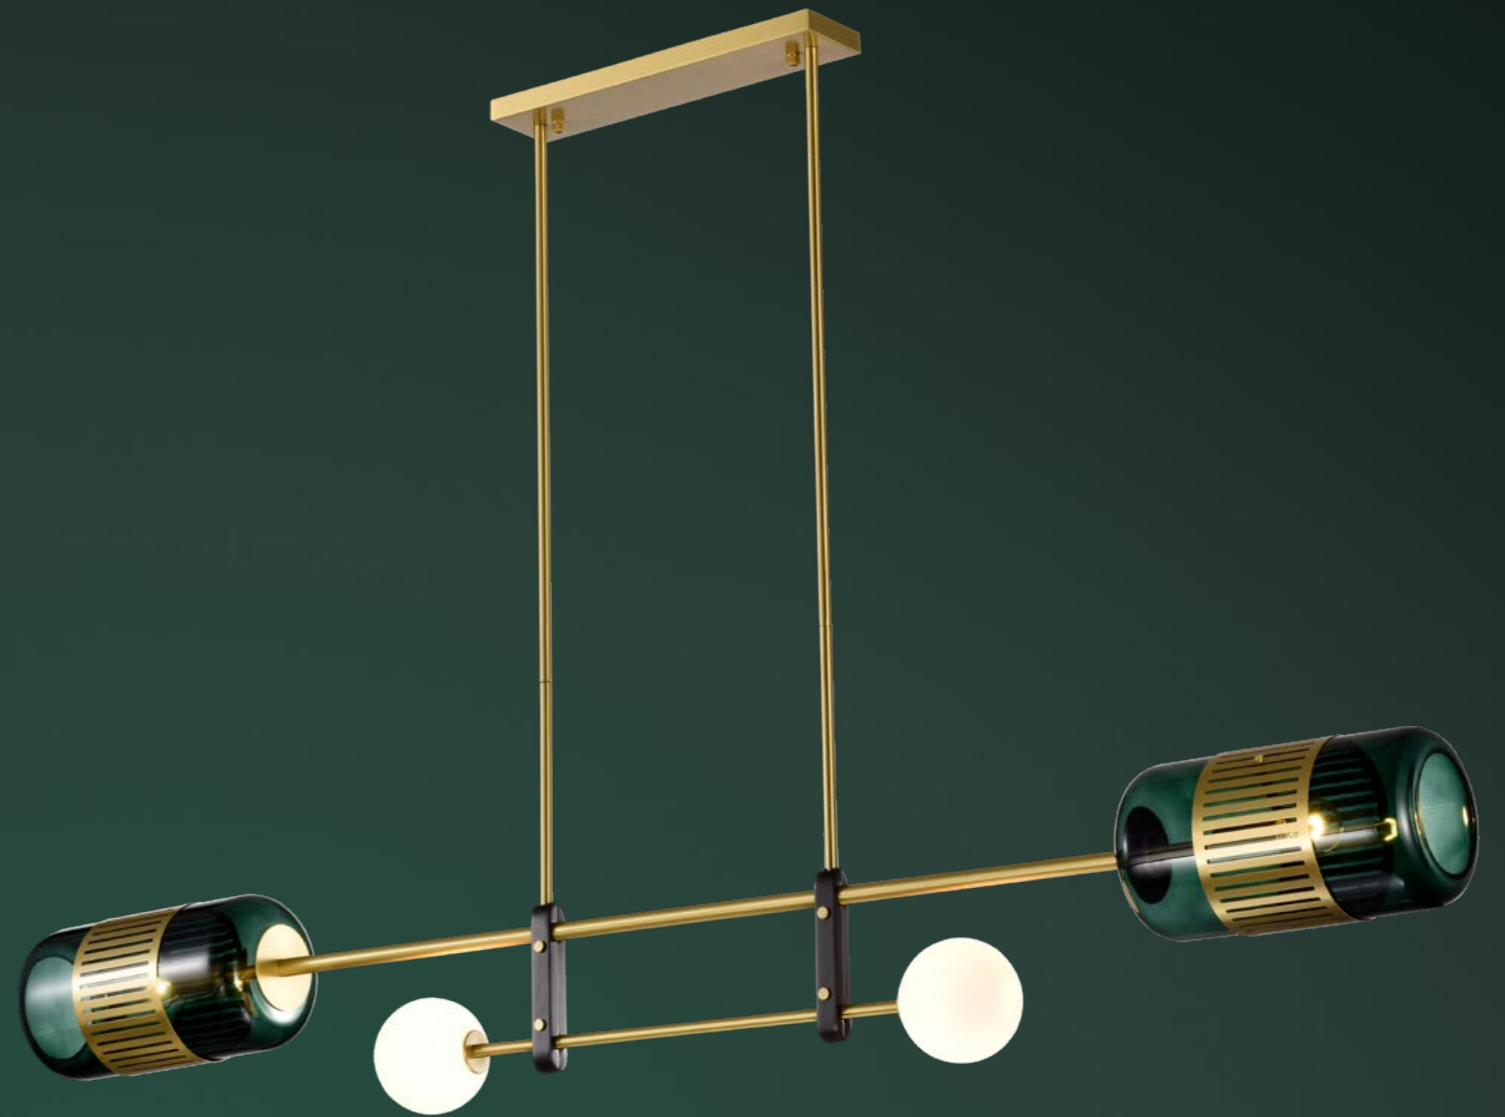

■ WIN 10231 ◆ 55000
L840 W650 H170mm / 附贈 LED 光源 / 金屬電鍍、金屬烤漆

■ WIN 10232 ◆ 70000
L870 W720 H250mm / 附贈 LED 光源 / 金屬電鍍、金屬烤漆